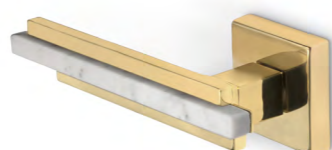

WALTZ
CM3045
DRAWER HANDLE
233,00 €

PIANOVA
CM3052
DRAWER HANDLE
415,00 €

SKYLINE
CM3034
DOOR PULL
2.495,00 €

SKYLINE
CM3017
DOOR PULL
1.003,00 €

SKYLINE
CM3018R/ CM3018L
DOOR LEVER
453,00 €

SKYLINE
CM3019
DOOR PULL
1.455,00 €

SPEAR
CM3051
DRAWER HANDLE
993,00 €

SPEAR
CM3024
DOOR PULL
2.103,00 €

SPEAR
CM3023
DOOR PULL
3.267,00 €

SPEAR
CM3059 L/R
DOOR LEVER
777,00 €

CLASH
CM3047
DOOR LEVER
983,00 €

SKYLINE
CM3050
DRAWER HANDLE
197,00 €

SKYLINE
CM3058
DRAWER HANDLE
183,00 €

SKYLINE
CM3060 L/R
DOOR LEVER
517,00 €

SKYLINE
CM3062
DOOR PULL
793,00 €

ROMAN
CM3030
DOOR PULL
543,00 €

ROMAN
CM3031
DOOR PULL
623,00 €

INFINITY
CM3041
DRAWER HANDLE
177,00 €