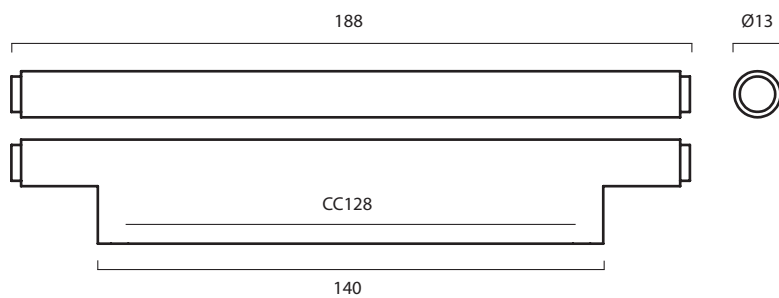

COLUMN pull bar 188 mm