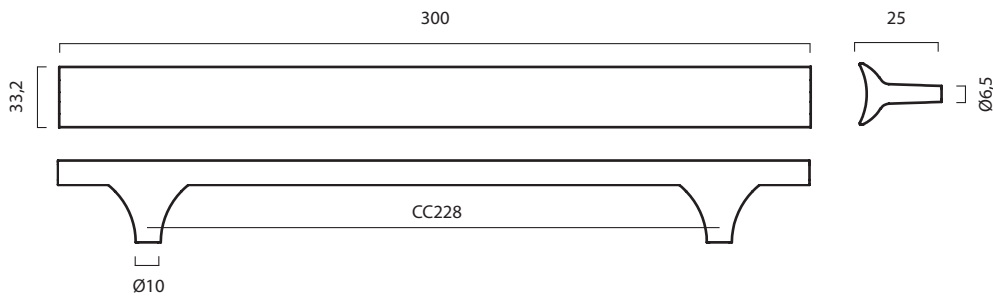

CARVE T-bar 60 mm

CARVE pull bar 178 mm

COLUMN

CATEGORY	NAME	SKU+ MATERIAL CODE	Colli SIZE	Colli PRICE	EUR EX VAT
CODE					
HOOK	COLUMN hook 45,4 mm	COLUMN_H_XX	XX	XX	36,00
T-BAR	COLUMN T-bar 60 mm	COLUMN_TB_XX	XX	XX	76,00
PULL BAR	COLUMN pull bar 188 mm	COLUMN_PB188_XX	XX	XX	100,00
	COLUMN pull bar 300 mm	COLUMN_PB300_XX	XX	XX	36,00

COLUMN hook 45,4 mm

COLUMN T-bar 60 mm

COLUMN pull bar 188 mm

COLUMN pull bar 300 mm

ARCO

CATEGORY	NAME	SKU+ MATERIAL CODE	Colli SIZE	Colli PRICE	EUR EX VAT
CODE					
PULL BAR	ARCO pull bar 200 mm	ARCO_PB200_XX	XX	XX	55,20
	ARCO pull bar 300 mm	ARCO_PB300_XX	XX	XX	76,00
	ARCO pull bar 450 mm	ARCO_PB450_XX	XX	XX	100,00

ARCO pull bar 200 mm

ARCO pull bar 300 mm

ARCO pull bar 450 mm

EDGE

CATEGORY	NAME	SKU+ MATERIAL CODE	Colli SIZE	Colli PRICE	EUR EX VAT
CODE	 BB SB SN GM				
T-BAR	EDGE T-bar 60 mm	EDGE_TB_XX	XX	XX	36,00
PULL BAR	EDGE pull bar 152 mm	EDGE_PB152_XX	XX	XX	55,20
	EDGE pull bar 300 mm	EDGE_PB300_XX	XX	XX	76,00