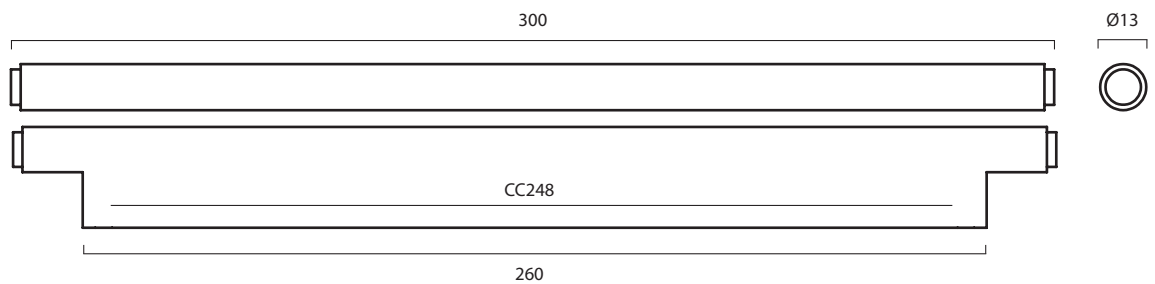

CARVE T-bar 60 mm

CARVE pull bar 178 mm

COLUMN

CATEGORY	NAME	SKU+ MATERIAL CODE	Colli SIZE	Colli PRICE	EUR EX VAT
CODE					
HOOK	COLUMN hook 45,4 mm	COLUMN_H_XX	XX	XX	36,00
T-BAR	COLUMN T-bar 60 mm	COLUMN_TB_XX	XX	XX	76,00
PULL BAR	COLUMN pull bar 188 mm	COLUMN_PB188_XX	XX	XX	100,00
	COLUMN pull bar 300 mm	COLUMN_PB300_XX	XX	XX	36,00

COLUMN hook 45,4 mm

COLUMN T-bar 60 mm

COLUMN pull bar 188 mm

COLUMN pull bar 300 mm

ARCO

CATEGORY	NAME	SKU+ MATERIAL CODE	Colli SIZE	Colli PRICE	EUR EX VAT
CODE					
PULL BAR	ARCO pull bar 200 mm	ARCO_PB200_XX	XX	XX	55,20
	ARCO pull bar 300 mm	ARCO_PB300_XX	XX	XX	76,00
	ARCO pull bar 450 mm	ARCO_PB450_XX	XX	XX	100,00

ARCO pull bar 200 mm

ARCO pull bar 300 mm

ARCO pull bar 450 mm

EDGE

CATEGORY	NAME	SKU+ MATERIAL CODE	Colli SIZE	Colli PRICE	EUR EX VAT
CODE	 BB SB SN GM				
T-BAR	EDGE T-bar 60 mm	EDGE_TB_XX	XX	XX	36,00
PULL BAR	EDGE pull bar 152 mm	EDGE_PB152_XX	XX	XX	55,20
	EDGE pull bar 300 mm	EDGE_PB300_XX	XX	XX	76,00