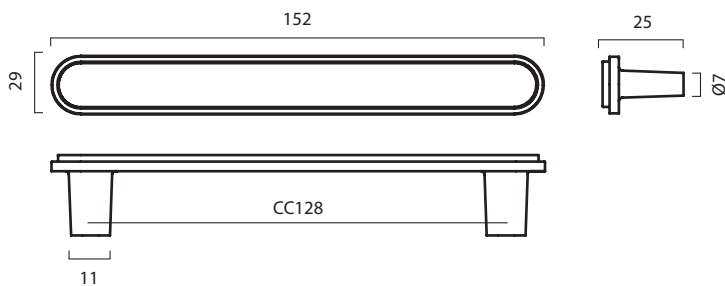

CARVE T-bar 60 mm

CARVE pull bar 178 mm

COLUMN

CATEGORY	NAME	SKU+ MATERIAL CODE	Colli SIZE	Colli PRICE	EUR EX VAT
CODE					
HOOK	COLUMN hook 45,4 mm	COLUMN_H_XX	XX	XX	36,00
T-BAR	COLUMN T-bar 60 mm	COLUMN_TB_XX	XX	XX	76,00
PULL BAR	COLUMN pull bar 188 mm	COLUMN_PB188_XX	XX	XX	100,00
	COLUMN pull bar 300 mm	COLUMN_PB300_XX	XX	XX	36,00

COLUMN hook 45,4 mm

COLUMN T-bar 60 mm

COLUMN pull bar 188 mm

COLUMN pull bar 300 mm

ARCO

CATEGORY	NAME	SKU+ MATERIAL CODE	Colli SIZE	Colli PRICE	EUR EX VAT
CODE					
PULL BAR	ARCO pull bar 200 mm	ARCO_PB200_XX	XX	XX	55,20
	ARCO pull bar 300 mm	ARCO_PB300_XX	XX	XX	76,00
	ARCO pull bar 450 mm	ARCO_PB450_XX	XX	XX	100,00

ARCO pull bar 200 mm

ARCO pull bar 300 mm

ARCO pull bar 450 mm

EDGE

CATEGORY	NAME	SKU+ MATERIAL CODE	Colli SIZE	Colli PRICE	EUR EX VAT
CODE	 BB SB SN GM				
T-BAR	EDGE T-bar 60 mm	EDGE_TB_XX	XX	XX	36,00
PULL BAR	EDGE pull bar 152 mm	EDGE_PB152_XX	XX	XX	55,20
	EDGE pull bar 300 mm	EDGE_PB300_XX	XX	XX	76,00

EDGE T-bar 60 mm

EDGE pull bar 152 mm

EDGE pull bar 300 mm

OVAL

CATEGORY	NAME	SKU+ MATERIAL CODE	Colli SIZE	Colli PRICE	EUR EX VAT
CODE	 BB SB SN GM				
KNOB	OVAL knob 60 mm	OVAL_K_XX	XX	XX	40,00

OVAL knob 30 mm