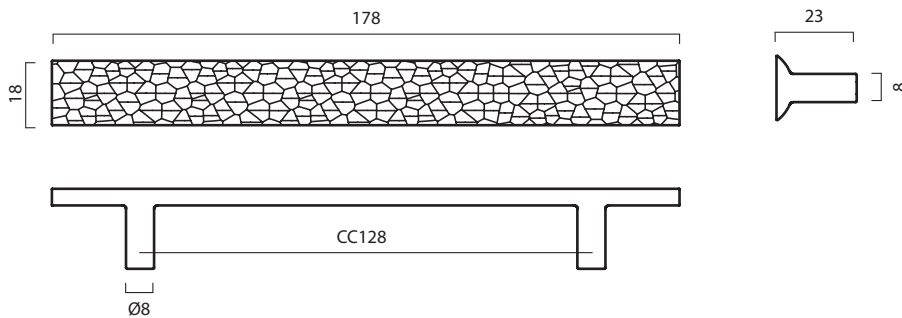

LEAF knob

LEAF hook

LEAF T-bar

LEAF pull bar 160 mm

LEAF pull bar 400 mm

BUTTON

CATEGORY	NAME	SKU+ MATERIAL CODE	Colli SIZE	Colli PRICE	EUR EX VAT
CODE					
KNOB	BUTTON knob 26 mm	BUTTON_K_XX	XX	XX	20,00
T-BAR	BUTTON T-bar 52 mm	BUTTON_TB_XX	XX	XX	36,00
PULL BAR	BUTTON pull bar 110 mm	BUTTON_PB110_XX	XX	XX	52,00
	BUTTON pull bar 250 mm	BUTTON_PB250_XX	XX	XX	87,20

BUTTON knob 26 mm

BUTTON T-bar 52 mm

BUTTON pull bar 110 mm

BUTTON pull bar 250 mm

TERRACE

CATEGORY	NAME	SKU+ MATERIAL CODE	Colli SIZE	Colli PRICE	EUR EX VAT
CODE					
KNOB	TERRACE knob mini	TERRACE_KM_XX	XX	XX	15,20
	TERRACE knob	TERRACE_K_XX	XX	XX	20,00
T-BAR	TERRACE T-bar	TERRACE_TB_XX	XX	XX	36,00
PULL BAR	TERRACE pull bar 170 mm	TERRACE_PB170_XX	XX	XX	63,20
	TERRACE pull bar 300 mm	TERRACE_PB300_XX	XX	XX	87,20

TERRACE knob mini

TERRACE knob

TERRACE T-bar

TERRACE pull bar 170 mm

TERRACE pull bar 300 mm

CARVE

CATEGORY	NAME	SKU+ MATERIAL CODE	Colli SIZE	Colli PRICE	EUR EX VAT
CODE	 BB BR NI GM				
T-BAR	CARVE T-bar	CARVE_TB_XX	XX	XX	36,00
PULL BAR	CARVE pull bar 178 mm	CARVE_PB178_XX	XX	XX	68,00

CARVE T-bar 60 mm

CARVE pull bar 178 mm

COLUMN

CATEGORY	NAME	SKU+ MATERIAL CODE	Colli SIZE	Colli PRICE	EUR EX VAT
CODE					
HOOK	COLUMN hook 45,4 mm	COLUMN_H_XX	XX	XX	36,00
T-BAR	COLUMN T-bar 60 mm	COLUMN_TB_XX	XX	XX	76,00
PULL BAR	COLUMN pull bar 188 mm	COLUMN_PB188_XX	XX	XX	100,00
	COLUMN pull bar 300 mm	COLUMN_PB300_XX	XX	XX	36,00