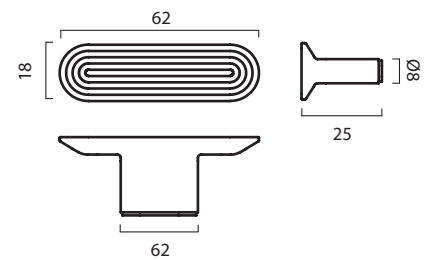

NOBLE knob 45 mm

NOBLE pull bar short 80 mm

NOBLE pull bar long 200 mm

LEAF

CATEGORY	NAME	SKU+ MATERIAL CODE	Colli SIZE	Colli PRICE	EUR EX VAT
CODE					
KNOB	LEAF knob	LEAF_K_XX	XX	XX	28,00
HOOK	LEAF hook	LEAF_H_XX	XX	XX	39,20
T-BAR	LEAF T-bar	LEAF_TB_XX	XX	XX	36,00
PULL BAR	LEAF pull bar 160 mm	LEAF_PB160_XX	XX	XX	63,20
	LEAF pull bar 400 mm	LEAF_PB400_XX	XX	XX	159,20

LEAF knob

LEAF hook

LEAF T-bar

LEAF pull bar 160 mm

LEAF pull bar 400 mm

BUTTON

CATEGORY	NAME	SKU+ MATERIAL CODE	Colli SIZE	Colli PRICE	EUR EX VAT
CODE					
KNOB	BUTTON knob 26 mm	BUTTON_K_XX	XX	XX	20,00
T-BAR	BUTTON T-bar 52 mm	BUTTON_TB_XX	XX	XX	36,00
PULL BAR	BUTTON pull bar 110 mm	BUTTON_PB110_XX	XX	XX	52,00
	BUTTON pull bar 250 mm	BUTTON_PB250_XX	XX	XX	87,20

BUTTON knob 26 mm

BUTTON T-bar 52 mm

BUTTON pull bar 110 mm

BUTTON pull bar 250 mm

TERRACE

CATEGORY	NAME	SKU+ MATERIAL CODE	Colli SIZE	Colli PRICE	EUR EX VAT
CODE					
KNOB	TERRACE knob mini	TERRACE_KM_XX	XX	XX	15,20
	TERRACE knob	TERRACE_K_XX	XX	XX	20,00
T-BAR	TERRACE T-bar	TERRACE_TB_XX	XX	XX	36,00
PULL BAR	TERRACE pull bar 170 mm	TERRACE_PB170_XX	XX	XX	63,20
	TERRACE pull bar 300 mm	TERRACE_PB300_XX	XX	XX	87,20

TERRACE knob mini

TERRACE knob

TERRACE T-bar

TERRACE pull bar 170 mm

TERRACE pull bar 300 mm

CARVE

CATEGORY	NAME	SKU+ MATERIAL CODE	Colli SIZE	Colli PRICE	EUR EX VAT
CODE	 BB BR NI GM				
T-BAR	CARVE T-bar	CARVE_TB_XX	XX	XX	36,00
PULL BAR	CARVE pull bar 178 mm	CARVE_PB178_XX	XX	XX	68,00