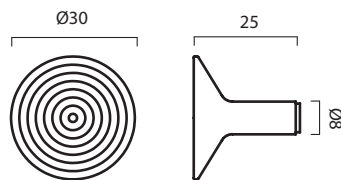

NOBLE knob 45 mm

NOBLE pull bar short 80 mm

NOBLE pull bar long 200 mm

LEAF

CATEGORY	NAME	SKU+ MATERIAL CODE	Colli SIZE	Colli PRICE	EUR EX VAT
CODE					
KNOB	LEAF knob	LEAF_K_XX	XX	XX	28,00
HOOK	LEAF hook	LEAF_H_XX	XX	XX	39,20
T-BAR	LEAF T-bar	LEAF_TB_XX	XX	XX	36,00
PULL BAR	LEAF pull bar 160 mm	LEAF_PB160_XX	XX	XX	63,20
	LEAF pull bar 400 mm	LEAF_PB400_XX	XX	XX	159,20

LEAF knob

LEAF hook

LEAF T-bar

LEAF pull bar 160 mm

LEAF pull bar 400 mm

BUTTON

CATEGORY	NAME	SKU+ MATERIAL CODE	Colli SIZE	Colli PRICE	EUR EX VAT
CODE					
KNOB	BUTTON knob 26 mm	BUTTON_K_XX	XX	XX	20,00
T-BAR	BUTTON T-bar 52 mm	BUTTON_TB_XX	XX	XX	36,00
PULL BAR	BUTTON pull bar 110 mm	BUTTON_PB110_XX	XX	XX	52,00
	BUTTON pull bar 250 mm	BUTTON_PB250_XX	XX	XX	87,20

BUTTON knob 26 mm

BUTTON T-bar 52 mm

BUTTON pull bar 110 mm

BUTTON pull bar 250 mm

TERRACE

CATEGORY	NAME	SKU+ MATERIAL CODE	Colli SIZE	Colli PRICE	EUR EX VAT
CODE					
KNOB	TERRACE knob mini	TERRACE_KM_XX	XX	XX	15,20
	TERRACE knob	TERRACE_K_XX	XX	XX	20,00
T-BAR	TERRACE T-bar	TERRACE_TB_XX	XX	XX	36,00
PULL BAR	TERRACE pull bar 170 mm	TERRACE_PB170_XX	XX	XX	63,20
	TERRACE pull bar 300 mm	TERRACE_PB300_XX	XX	XX	87,20

TERRACE knob mini

TERRACE knob

TERRACE T-bar

TERRACE pull bar 170 mm

TERRACE pull bar 300 mm

CARVE

CATEGORY	NAME	SKU+ MATERIAL CODE	Colli SIZE	Colli PRICE	EUR EX VAT
CODE	 BB BR NI GM				
T-BAR	CARVE T-bar	CARVE_TB_XX	XX	XX	36,00
PULL BAR	CARVE pull bar 178 mm	CARVE_PB178_XX	XX	XX	68,00