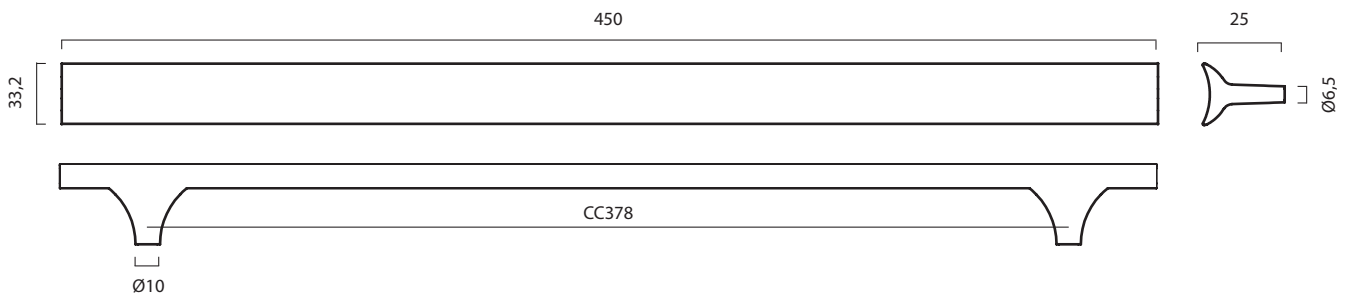

CARVE T-bar 60 mm

CARVE pull bar 178 mm

COLUMN

CATEGORY	NAME	SKU+ MATERIAL CODE	Colli SIZE	Colli PRICE	EUR EX VAT
CODE					
HOOK	COLUMN hook 45,4 mm	COLUMN_H_XX	XX	XX	36,00
T-BAR	COLUMN T-bar 60 mm	COLUMN_TB_XX	XX	XX	76,00
PULL BAR	COLUMN pull bar 188 mm	COLUMN_PB188_XX	XX	XX	100,00
	COLUMN pull bar 300 mm	COLUMN_PB300_XX	XX	XX	36,00

COLUMN hook 45,4 mm

COLUMN T-bar 60 mm

COLUMN pull bar 188 mm

COLUMN pull bar 300 mm

ARCO

CATEGORY	NAME	SKU+ MATERIAL CODE	Colli SIZE	Colli PRICE	EUR EX VAT
CODE					
PULL BAR	ARCO pull bar 200 mm	ARCO_PB200_XX	XX	XX	55,20
	ARCO pull bar 300 mm	ARCO_PB300_XX	XX	XX	76,00
	ARCO pull bar 450 mm	ARCO_PB450_XX	XX	XX	100,00

ARCO pull bar 200 mm

ARCO pull bar 300 mm

ARCO pull bar 450 mm

EDGE

CATEGORY	NAME	SKU+ MATERIAL CODE	Colli SIZE	Colli PRICE	EUR EX VAT
CODE	 BB SB SN GM				
T-BAR	EDGE T-bar 60 mm	EDGE_TB_XX	XX	XX	36,00
PULL BAR	EDGE pull bar 152 mm	EDGE_PB152_XX	XX	XX	55,20
	EDGE pull bar 300 mm	EDGE_PB300_XX	XX	XX	76,00