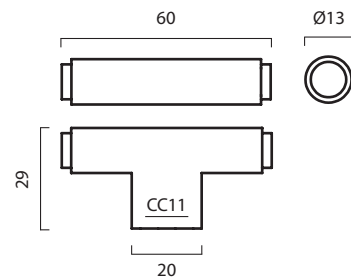

TERRACE knob mini

TERRACE knob

TERRACE T-bar

TERRACE pull bar 170 mm

TERRACE pull bar 300 mm

CARVE

CATEGORY	NAME	SKU+ MATERIAL CODE	Colli SIZE	Colli PRICE	EUR EX VAT
CODE	 BB BR NI GM				
T-BAR	CARVE T-bar	CARVE_TB_XX	XX	XX	36,00
PULL BAR	CARVE pull bar 178 mm	CARVE_PB178_XX	XX	XX	68,00

CARVE T-bar 60 mm

CARVE pull bar 178 mm

COLUMN

CATEGORY	NAME	SKU+ MATERIAL CODE	Colli SIZE	Colli PRICE	EUR EX VAT
CODE					
HOOK	COLUMN hook 45,4 mm	COLUMN_H_XX	XX	XX	36,00
T-BAR	COLUMN T-bar 60 mm	COLUMN_TB_XX	XX	XX	76,00
PULL BAR	COLUMN pull bar 188 mm	COLUMN_PB188_XX	XX	XX	100,00
	COLUMN pull bar 300 mm	COLUMN_PB300_XX	XX	XX	36,00

COLUMN hook 45,4 mm

COLUMN T-bar 60 mm

COLUMN pull bar 188 mm

COLUMN pull bar 300 mm

ARCO

CATEGORY	NAME	SKU+ MATERIAL CODE	Colli SIZE	Colli PRICE	EUR EX VAT
CODE					
PULL BAR	ARCO pull bar 200 mm	ARCO_PB200_XX	XX	XX	55,20
	ARCO pull bar 300 mm	ARCO_PB300_XX	XX	XX	76,00
	ARCO pull bar 450 mm	ARCO_PB450_XX	XX	XX	100,00

ARCO pull bar 200 mm

ARCO pull bar 300 mm

ARCO pull bar 450 mm

EDGE

CATEGORY	NAME	SKU+ MATERIAL CODE	Colli SIZE	Colli PRICE	EUR EX VAT
CODE	 BB SB SN GM				
T-BAR	EDGE T-bar 60 mm	EDGE_TB_XX	XX	XX	36,00
PULL BAR	EDGE pull bar 152 mm	EDGE_PB152_XX	XX	XX	55,20
	EDGE pull bar 300 mm	EDGE_PB300_XX	XX	XX	76,00