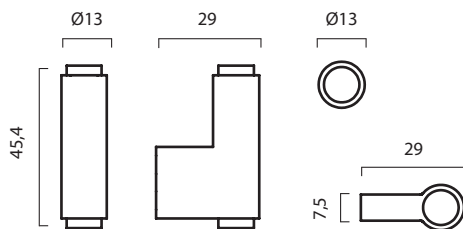

TERRACE knob mini

TERRACE knob

TERRACE T-bar

TERRACE pull bar 170 mm

TERRACE pull bar 300 mm

CARVE

CATEGORY	NAME	SKU+ MATERIAL CODE	Colli SIZE	Colli PRICE	EUR EX VAT
CODE	 BB BR NI GM				
T-BAR	CARVE T-bar	CARVE_TB_XX	XX	XX	36,00
PULL BAR	CARVE pull bar 178 mm	CARVE_PB178_XX	XX	XX	68,00

CARVE T-bar 60 mm

CARVE pull bar 178 mm

COLUMN

CATEGORY	NAME	SKU+ MATERIAL CODE	Colli SIZE	Colli PRICE	EUR EX VAT
CODE					
HOOK	COLUMN hook 45,4 mm	COLUMN_H_XX	XX	XX	36,00
T-BAR	COLUMN T-bar 60 mm	COLUMN_TB_XX	XX	XX	76,00
PULL BAR	COLUMN pull bar 188 mm	COLUMN_PB188_XX	XX	XX	100,00
	COLUMN pull bar 300 mm	COLUMN_PB300_XX	XX	XX	36,00

COLUMN hook 45,4 mm

COLUMN T-bar 60 mm

COLUMN pull bar 188 mm

COLUMN pull bar 300 mm

ARCO

CATEGORY	NAME	SKU+ MATERIAL CODE	Colli SIZE	Colli PRICE	EUR EX VAT
CODE					
PULL BAR	ARCO pull bar 200 mm	ARCO_PB200_XX	XX	XX	55,20
	ARCO pull bar 300 mm	ARCO_PB300_XX	XX	XX	76,00
	ARCO pull bar 450 mm	ARCO_PB450_XX	XX	XX	100,00

ARCO pull bar 200 mm

ARCO pull bar 300 mm

ARCO pull bar 450 mm

EDGE

CATEGORY	NAME	SKU+ MATERIAL CODE	Colli SIZE	Colli PRICE	EUR EX VAT
CODE	 BB SB SN GM				
T-BAR	EDGE T-bar 60 mm	EDGE_TB_XX	XX	XX	36,00
PULL BAR	EDGE pull bar 152 mm	EDGE_PB152_XX	XX	XX	55,20
	EDGE pull bar 300 mm	EDGE_PB300_XX	XX	XX	76,00