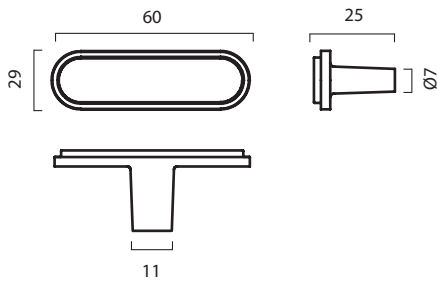

CARVE T-bar 60 mm

CARVE pull bar 178 mm

COLUMN

CATEGORY	NAME	SKU+ MATERIAL CODE	Colli SIZE	Colli PRICE	EUR EX VAT
CODE					
HOOK	COLUMN hook 45,4 mm	COLUMN_H_XX	XX	XX	36,00
T-BAR	COLUMN T-bar 60 mm	COLUMN_TB_XX	XX	XX	76,00
PULL BAR	COLUMN pull bar 188 mm	COLUMN_PB188_XX	XX	XX	100,00
	COLUMN pull bar 300 mm	COLUMN_PB300_XX	XX	XX	36,00

COLUMN hook 45,4 mm

COLUMN T-bar 60 mm

COLUMN pull bar 188 mm

COLUMN pull bar 300 mm

ARCO

CATEGORY	NAME	SKU+ MATERIAL CODE	Colli SIZE	Colli PRICE	EUR EX VAT
CODE					
PULL BAR	ARCO pull bar 200 mm	ARCO_PB200_XX	XX	XX	55,20
	ARCO pull bar 300 mm	ARCO_PB300_XX	XX	XX	76,00
	ARCO pull bar 450 mm	ARCO_PB450_XX	XX	XX	100,00

ARCO pull bar 200 mm

ARCO pull bar 300 mm

ARCO pull bar 450 mm

EDGE

CATEGORY	NAME	SKU+ MATERIAL CODE	Colli SIZE	Colli PRICE	EUR EX VAT
CODE	 BB SB SN GM				
T-BAR	EDGE T-bar 60 mm	EDGE_TB_XX	XX	XX	36,00
PULL BAR	EDGE pull bar 152 mm	EDGE_PB152_XX	XX	XX	55,20
	EDGE pull bar 300 mm	EDGE_PB300_XX	XX	XX	76,00

EDGE T-bar 60 mm

EDGE pull bar 152 mm

EDGE pull bar 300 mm

OVAL

CATEGORY	NAME	SKU+ MATERIAL CODE	Colli SIZE	Colli PRICE	EUR EX VAT
CODE	 BB SB SN GM				
KNOB	OVAL knob 60 mm	OVAL_K_XX	XX	XX	40,00

OVAL knob 30 mm