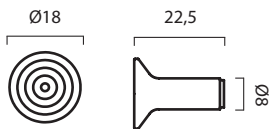

NOBLE knob 45 mm

NOBLE pull bar short 80 mm

NOBLE pull bar long 200 mm

LEAF

CATEGORY	NAME	SKU+ MATERIAL CODE	Colli SIZE	Colli PRICE	EUR EX VAT
CODE					
KNOB	LEAF knob	LEAF_K_XX	XX	XX	28,00
HOOK	LEAF hook	LEAF_H_XX	XX	XX	39,20
T-BAR	LEAF T-bar	LEAF_TB_XX	XX	XX	36,00
PULL BAR	LEAF pull bar 160 mm	LEAF_PB160_XX	XX	XX	63,20
	LEAF pull bar 400 mm	LEAF_PB400_XX	XX	XX	159,20

LEAF knob

LEAF hook

LEAF T-bar

LEAF pull bar 160 mm

LEAF pull bar 400 mm

BUTTON

CATEGORY	NAME	SKU+ MATERIAL CODE	Colli SIZE	Colli PRICE	EUR EX VAT
CODE					
KNOB	BUTTON knob 26 mm	BUTTON_K_XX	XX	XX	20,00
T-BAR	BUTTON T-bar 52 mm	BUTTON_TB_XX	XX	XX	36,00
PULL BAR	BUTTON pull bar 110 mm	BUTTON_PB110_XX	XX	XX	52,00
	BUTTON pull bar 250 mm	BUTTON_PB250_XX	XX	XX	87,20

BUTTON knob 26 mm

BUTTON T-bar 52 mm

BUTTON pull bar 110 mm

BUTTON pull bar 250 mm

TERRACE

CATEGORY	NAME	SKU+ MATERIAL CODE	Colli SIZE	Colli PRICE	EUR EX VAT
CODE					
KNOB	TERRACE knob mini	TERRACE_KM_XX	XX	XX	15,20
	TERRACE knob	TERRACE_K_XX	XX	XX	20,00
T-BAR	TERRACE T-bar	TERRACE_TB_XX	XX	XX	36,00
PULL BAR	TERRACE pull bar 170 mm	TERRACE_PB170_XX	XX	XX	63,20
	TERRACE pull bar 300 mm	TERRACE_PB300_XX	XX	XX	87,20

TERRACE knob mini

TERRACE knob

TERRACE T-bar

TERRACE pull bar 170 mm

TERRACE pull bar 300 mm

CARVE

CATEGORY	NAME	SKU+ MATERIAL CODE	Colli SIZE	Colli PRICE	EUR EX VAT
CODE	 BB BR NI GM				
T-BAR	CARVE T-bar	CARVE_TB_XX	XX	XX	36,00
PULL BAR	CARVE pull bar 178 mm	CARVE_PB178_XX	XX	XX	68,00