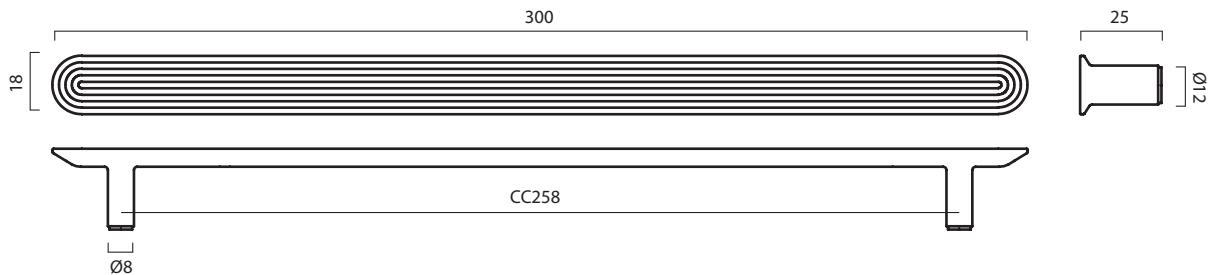

BUTTON knob 26 mm

BUTTON T-bar 52 mm

BUTTON pull bar 110 mm

BUTTON pull bar 250 mm

TERRACE

CATEGORY	NAME	SKU+ MATERIAL CODE	Colli SIZE	Colli PRICE	EUR EX VAT
CODE					
KNOB	TERRACE knob mini	TERRACE_KM_XX	XX	XX	15,20
	TERRACE knob	TERRACE_K_XX	XX	XX	20,00
T-BAR	TERRACE T-bar	TERRACE_TB_XX	XX	XX	36,00
PULL BAR	TERRACE pull bar 170 mm	TERRACE_PB170_XX	XX	XX	63,20
	TERRACE pull bar 300 mm	TERRACE_PB300_XX	XX	XX	87,20

TERRACE knob mini

TERRACE knob

TERRACE T-bar

TERRACE pull bar 170 mm

TERRACE pull bar 300 mm

CARVE

CATEGORY	NAME	SKU+ MATERIAL CODE	Colli SIZE	Colli PRICE	EUR EX VAT
CODE	 BB BR NI GM				
T-BAR	CARVE T-bar	CARVE_TB_XX	XX	XX	36,00
PULL BAR	CARVE pull bar 178 mm	CARVE_PB178_XX	XX	XX	68,00

CARVE T-bar 60 mm

CARVE pull bar 178 mm

COLUMN

CATEGORY	NAME	SKU+ MATERIAL CODE	Colli SIZE	Colli PRICE	EUR EX VAT
CODE					
HOOK	COLUMN hook 45,4 mm	COLUMN_H_XX	XX	XX	36,00
T-BAR	COLUMN T-bar 60 mm	COLUMN_TB_XX	XX	XX	76,00
PULL BAR	COLUMN pull bar 188 mm	COLUMN_PB188_XX	XX	XX	100,00
	COLUMN pull bar 300 mm	COLUMN_PB300_XX	XX	XX	36,00

COLUMN hook 45,4 mm

COLUMN T-bar 60 mm

COLUMN pull bar 188 mm

COLUMN pull bar 300 mm

ARCO

CATEGORY	NAME	SKU+ MATERIAL CODE	Colli SIZE	Colli PRICE	EUR EX VAT
CODE					
PULL BAR	ARCO pull bar 200 mm	ARCO_PB200_XX	XX	XX	55,20
	ARCO pull bar 300 mm	ARCO_PB300_XX	XX	XX	76,00
	ARCO pull bar 450 mm	ARCO_PB450_XX	XX	XX	100,00