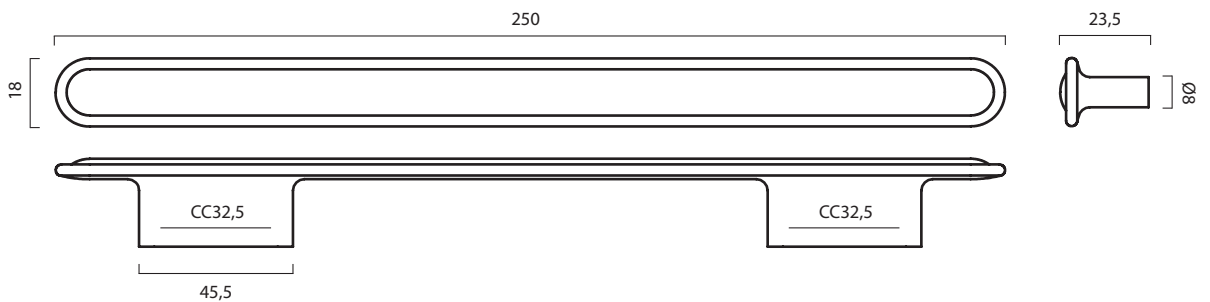

NOBLE knob 45 mm

NOBLE pull bar short 80 mm

NOBLE pull bar long 200 mm

LEAF

CATEGORY	NAME	SKU+ MATERIAL CODE	Colli SIZE	Colli PRICE	EUR EX VAT
CODE					
KNOB	LEAF knob	LEAF_K_XX	XX	XX	28,00
HOOK	LEAF hook	LEAF_H_XX	XX	XX	39,20
T-BAR	LEAF T-bar	LEAF_TB_XX	XX	XX	36,00
PULL BAR	LEAF pull bar 160 mm	LEAF_PB160_XX	XX	XX	63,20
	LEAF pull bar 400 mm	LEAF_PB400_XX	XX	XX	159,20

LEAF knob

LEAF hook

LEAF T-bar

LEAF pull bar 160 mm

LEAF pull bar 400 mm

BUTTON

CATEGORY	NAME	SKU+ MATERIAL CODE	Colli SIZE	Colli PRICE	EUR EX VAT
CODE					
KNOB	BUTTON knob 26 mm	BUTTON_K_XX	XX	XX	20,00
T-BAR	BUTTON T-bar 52 mm	BUTTON_TB_XX	XX	XX	36,00
PULL BAR	BUTTON pull bar 110 mm	BUTTON_PB110_XX	XX	XX	52,00
	BUTTON pull bar 250 mm	BUTTON_PB250_XX	XX	XX	87,20

BUTTON knob 26 mm

BUTTON T-bar 52 mm

BUTTON pull bar 110 mm

BUTTON pull bar 250 mm

TERRACE

CATEGORY	NAME	SKU+ MATERIAL CODE	Colli SIZE	Colli PRICE	EUR EX VAT
CODE					
KNOB	TERRACE knob mini	TERRACE_KM_XX	XX	XX	15,20
	TERRACE knob	TERRACE_K_XX	XX	XX	20,00
T-BAR	TERRACE T-bar	TERRACE_TB_XX	XX	XX	36,00
PULL BAR	TERRACE pull bar 170 mm	TERRACE_PB170_XX	XX	XX	63,20
	TERRACE pull bar 300 mm	TERRACE_PB300_XX	XX	XX	87,20

TERRACE knob mini

TERRACE knob

TERRACE T-bar

TERRACE pull bar 170 mm

TERRACE pull bar 300 mm

CARVE

CATEGORY	NAME	SKU+ MATERIAL CODE	Colli SIZE	Colli PRICE	EUR EX VAT
CODE	 BB BR NI GM				
T-BAR	CARVE T-bar	CARVE_TB_XX	XX	XX	36,00
PULL BAR	CARVE pull bar 178 mm	CARVE_PB178_XX	XX	XX	68,00