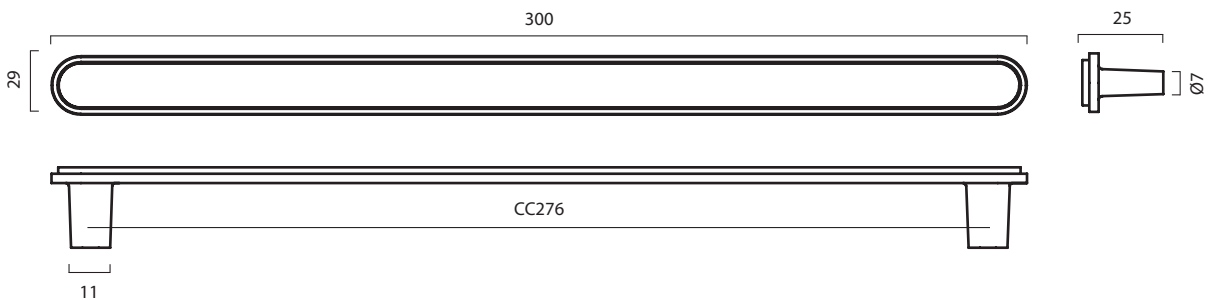

CARVE T-bar 60 mm

CARVE pull bar 178 mm

COLUMN

CATEGORY	NAME	SKU+ MATERIAL CODE	Colli SIZE	Colli PRICE	EUR EX VAT
CODE					
HOOK	COLUMN hook 45,4 mm	COLUMN_H_XX	XX	XX	36,00
T-BAR	COLUMN T-bar 60 mm	COLUMN_TB_XX	XX	XX	76,00
PULL BAR	COLUMN pull bar 188 mm	COLUMN_PB188_XX	XX	XX	100,00
	COLUMN pull bar 300 mm	COLUMN_PB300_XX	XX	XX	36,00

COLUMN hook 45,4 mm

COLUMN T-bar 60 mm

COLUMN pull bar 188 mm

COLUMN pull bar 300 mm

ARCO

CATEGORY	NAME	SKU+ MATERIAL CODE	Colli SIZE	Colli PRICE	EUR EX VAT
CODE					
PULL BAR	ARCO pull bar 200 mm	ARCO_PB200_XX	XX	XX	55,20
	ARCO pull bar 300 mm	ARCO_PB300_XX	XX	XX	76,00
	ARCO pull bar 450 mm	ARCO_PB450_XX	XX	XX	100,00

ARCO pull bar 200 mm

ARCO pull bar 300 mm

ARCO pull bar 450 mm

EDGE

CATEGORY	NAME	SKU+ MATERIAL CODE	Colli SIZE	Colli PRICE	EUR EX VAT
CODE	 BB SB SN GM				
T-BAR	EDGE T-bar 60 mm	EDGE_TB_XX	XX	XX	36,00
PULL BAR	EDGE pull bar 152 mm	EDGE_PB152_XX	XX	XX	55,20
	EDGE pull bar 300 mm	EDGE_PB300_XX	XX	XX	76,00

EDGE T-bar 60 mm

EDGE pull bar 152 mm

EDGE pull bar 300 mm

OVAL

CATEGORY	NAME	SKU+ MATERIAL CODE	Colli SIZE	Colli PRICE	EUR EX VAT
CODE	 BB SB SN GM				
KNOB	OVAL knob 60 mm	OVAL_K_XX	XX	XX	40,00

OVAL knob 30 mm