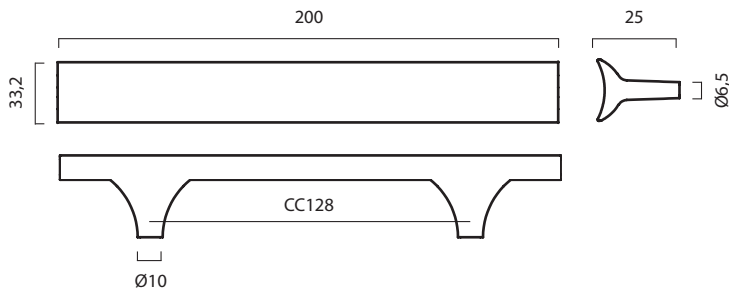

CARVE T-bar 60 mm

CARVE pull bar 178 mm

COLUMN

CATEGORY	NAME	SKU+ MATERIAL CODE	Colli SIZE	Colli PRICE	EUR EX VAT
CODE					
HOOK	COLUMN hook 45,4 mm	COLUMN_H_XX	XX	XX	36,00
T-BAR	COLUMN T-bar 60 mm	COLUMN_TB_XX	XX	XX	76,00
PULL BAR	COLUMN pull bar 188 mm	COLUMN_PB188_XX	XX	XX	100,00
	COLUMN pull bar 300 mm	COLUMN_PB300_XX	XX	XX	36,00

COLUMN hook 45,4 mm

COLUMN T-bar 60 mm

COLUMN pull bar 188 mm

COLUMN pull bar 300 mm

ARCO

CATEGORY	NAME	SKU+ MATERIAL CODE	Colli SIZE	Colli PRICE	EUR EX VAT
CODE					
PULL BAR	ARCO pull bar 200 mm	ARCO_PB200_XX	XX	XX	55,20
	ARCO pull bar 300 mm	ARCO_PB300_XX	XX	XX	76,00
	ARCO pull bar 450 mm	ARCO_PB450_XX	XX	XX	100,00

ARCO pull bar 200 mm

ARCO pull bar 300 mm

ARCO pull bar 450 mm

EDGE

CATEGORY	NAME	SKU+ MATERIAL CODE	Colli SIZE	Colli PRICE	EUR EX VAT
CODE	 BB SB SN GM				
T-BAR	EDGE T-bar 60 mm	EDGE_TB_XX	XX	XX	36,00
PULL BAR	EDGE pull bar 152 mm	EDGE_PB152_XX	XX	XX	55,20
	EDGE pull bar 300 mm	EDGE_PB300_XX	XX	XX	76,00