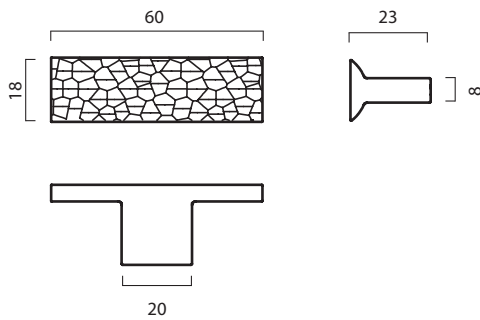

LEAF knob

LEAF hook

LEAF T-bar

LEAF pull bar 160 mm

LEAF pull bar 400 mm

BUTTON

CATEGORY	NAME	SKU+ MATERIAL CODE	Colli SIZE	Colli PRICE	EUR EX VAT
CODE					
KNOB	BUTTON knob 26 mm	BUTTON_K_XX	XX	XX	20,00
T-BAR	BUTTON T-bar 52 mm	BUTTON_TB_XX	XX	XX	36,00
PULL BAR	BUTTON pull bar 110 mm	BUTTON_PB110_XX	XX	XX	52,00
	BUTTON pull bar 250 mm	BUTTON_PB250_XX	XX	XX	87,20

BUTTON knob 26 mm

BUTTON T-bar 52 mm

BUTTON pull bar 110 mm

BUTTON pull bar 250 mm

TERRACE

CATEGORY	NAME	SKU+ MATERIAL CODE	Colli SIZE	Colli PRICE	EUR EX VAT
CODE					
KNOB	TERRACE knob mini	TERRACE_KM_XX	XX	XX	15,20
	TERRACE knob	TERRACE_K_XX	XX	XX	20,00
T-BAR	TERRACE T-bar	TERRACE_TB_XX	XX	XX	36,00
PULL BAR	TERRACE pull bar 170 mm	TERRACE_PB170_XX	XX	XX	63,20
	TERRACE pull bar 300 mm	TERRACE_PB300_XX	XX	XX	87,20

TERRACE knob mini

TERRACE knob

TERRACE T-bar

TERRACE pull bar 170 mm

TERRACE pull bar 300 mm

CARVE

CATEGORY	NAME	SKU+ MATERIAL CODE	Colli SIZE	Colli PRICE	EUR EX VAT
CODE	 BB BR NI GM				
T-BAR	CARVE T-bar	CARVE_TB_XX	XX	XX	36,00
PULL BAR	CARVE pull bar 178 mm	CARVE_PB178_XX	XX	XX	68,00

CARVE T-bar 60 mm

CARVE pull bar 178 mm

COLUMN

CATEGORY	NAME	SKU+ MATERIAL CODE	Colli SIZE	Colli PRICE	EUR EX VAT
CODE					
HOOK	COLUMN hook 45,4 mm	COLUMN_H_XX	XX	XX	36,00
T-BAR	COLUMN T-bar 60 mm	COLUMN_TB_XX	XX	XX	76,00
PULL BAR	COLUMN pull bar 188 mm	COLUMN_PB188_XX	XX	XX	100,00
	COLUMN pull bar 300 mm	COLUMN_PB300_XX	XX	XX	36,00