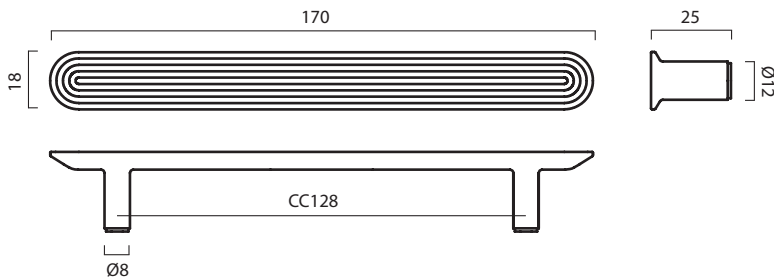

LEAF knob

LEAF hook

LEAF T-bar

LEAF pull bar 160 mm

LEAF pull bar 400 mm

BUTTON

CATEGORY	NAME	SKU+ MATERIAL CODE	Colli SIZE	Colli PRICE	EUR EX VAT
CODE					
KNOB	BUTTON knob 26 mm	BUTTON_K_XX	XX	XX	20,00
T-BAR	BUTTON T-bar 52 mm	BUTTON_TB_XX	XX	XX	36,00
PULL BAR	BUTTON pull bar 110 mm	BUTTON_PB110_XX	XX	XX	52,00
	BUTTON pull bar 250 mm	BUTTON_PB250_XX	XX	XX	87,20

BUTTON knob 26 mm

BUTTON T-bar 52 mm

BUTTON pull bar 110 mm

BUTTON pull bar 250 mm

TERRACE

CATEGORY	NAME	SKU+ MATERIAL CODE	Colli SIZE	Colli PRICE	EUR EX VAT
CODE					
KNOB	TERRACE knob mini	TERRACE_KM_XX	XX	XX	15,20
	TERRACE knob	TERRACE_K_XX	XX	XX	20,00
T-BAR	TERRACE T-bar	TERRACE_TB_XX	XX	XX	36,00
PULL BAR	TERRACE pull bar 170 mm	TERRACE_PB170_XX	XX	XX	63,20
	TERRACE pull bar 300 mm	TERRACE_PB300_XX	XX	XX	87,20

TERRACE knob mini

TERRACE knob

TERRACE T-bar

TERRACE pull bar 170 mm

TERRACE pull bar 300 mm

CARVE

CATEGORY	NAME	SKU+ MATERIAL CODE	Colli SIZE	Colli PRICE	EUR EX VAT
CODE	 BB BR NI GM				
T-BAR	CARVE T-bar	CARVE_TB_XX	XX	XX	36,00
PULL BAR	CARVE pull bar 178 mm	CARVE_PB178_XX	XX	XX	68,00

CARVE T-bar 60 mm

CARVE pull bar 178 mm

COLUMN

CATEGORY	NAME	SKU+ MATERIAL CODE	Colli SIZE	Colli PRICE	EUR EX VAT
CODE					
HOOK	COLUMN hook 45,4 mm	COLUMN_H_XX	XX	XX	36,00
T-BAR	COLUMN T-bar 60 mm	COLUMN_TB_XX	XX	XX	76,00
PULL BAR	COLUMN pull bar 188 mm	COLUMN_PB188_XX	XX	XX	100,00
	COLUMN pull bar 300 mm	COLUMN_PB300_XX	XX	XX	36,00