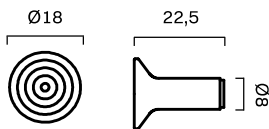

NOBLE knob 45 mm

NOBLE pull bar 80 mm

NOBLE pull bar 200 mm

LEAF

CATEGORY	NAME	SKU+ MATERIAL CODE	Colli SIZE	Colli PRICE	EUR EX VAT
CODE					
KNOB	LEAF knob	LEAF_K_XX	XX	XX	28,00
HOOK	LEAF hook	LEAF_H_XX	XX	XX	39,20
T-BAR	LEAF T-bar	LEAF_TB_XX	XX	XX	36,00
PULL BAR	LEAF pull bar 160 mm	LEAF_PB160_XX	XX	XX	63,20
	LEAF pull bar 400 mm	LEAF_PB400_XX	XX	XX	159,20

LEAF knob

LEAF hook

LEAF T-bar

LEAF pull bar 160 mm

LEAF pull bar 400 mm

BUTTON

CATEGORY	NAME	SKU+ MATERIAL CODE	Colli SIZE	Colli PRICE	EUR EX VAT
CODE					
KNOB	BUTTON knob 26 mm	BUTTON_K_XX	XX	XX	20,00
T-BAR	BUTTON T-bar 52 mm	BUTTON_TB_XX	XX	XX	36,00
PULL BAR	BUTTON pull bar 110 mm	BUTTON_PB110_XX	XX	XX	52,00
	BUTTON pull bar 250 mm	BUTTON_PB250_XX	XX	XX	87,20

BUTTON knob 26 mm

BUTTON T-bar 52 mm

BUTTON pull bar 110 mm

BUTTON pull bar 250 mm

TERRACE

CATEGORY	NAME	SKU+ MATERIAL CODE	Colli SIZE	Colli PRICE	EUR EX VAT
CODE					
KNOB	TERRACE knob mini	TERRACE_KM_XX	XX	XX	15,20
	TERRACE knob	TERRACE_K_XX	XX	XX	20,00
T-BAR	TERRACE T-bar	TERRACE_TB_XX	XX	XX	36,00
PULL BAR	TERRACE pull bar 170 mm	TERRACE_PB170_XX	XX	XX	63,20
	TERRACE pull bar 300 mm	TERRACE_PB300_XX	XX	XX	87,20

TERRACE knob mini

TERRACE knob

TERRACE T-bar

TERRACE pull bar 170 mm

TERRACE pull bar 300 mm

CARVE

CATEGORY	NAME	SKU+ MATERIAL CODE	Colli SIZE	Colli PRICE	EUR EX VAT
CODE	 BB BR NI GM				
T-BAR	CARVE T-bar	CARVE_TB_XX	XX	XX	36,00
PULL BAR	CARVE pull bar 178 mm	CARVE_PB178_XX	XX	XX	68,00