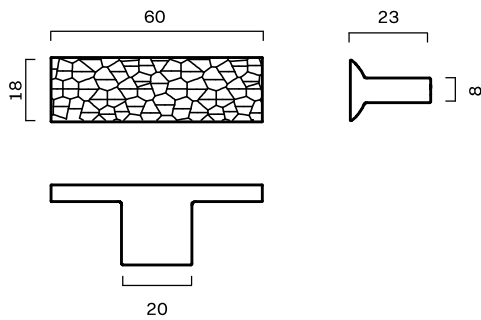

LEAF knob

LEAF hook

LEAF T-bar

LEAF pull bar 160 mm

LEAF pull bar 400 mm

BUTTON

CATEGORY	NAME	SKU+ MATERIAL CODE	Colli SIZE	Colli PRICE	EUR EX VAT
CODE					
KNOB	BUTTON knob 26 mm	BUTTON_K_XX	XX	XX	20,00
T-BAR	BUTTON T-bar 52 mm	BUTTON_TB_XX	XX	XX	36,00
PULL BAR	BUTTON pull bar 110 mm	BUTTON_PB110_XX	XX	XX	52,00
	BUTTON pull bar 250 mm	BUTTON_PB250_XX	XX	XX	87,20

BUTTON knob 26 mm

BUTTON T-bar 52 mm

BUTTON pull bar 110 mm

BUTTON pull bar 250 mm

TERRACE

CATEGORY	NAME	SKU+ MATERIAL CODE	Colli SIZE	Colli PRICE	EUR EX VAT
CODE					
KNOB	TERRACE knob mini	TERRACE_KM_XX	XX	XX	15,20
	TERRACE knob	TERRACE_K_XX	XX	XX	20,00
T-BAR	TERRACE T-bar	TERRACE_TB_XX	XX	XX	36,00
PULL BAR	TERRACE pull bar 170 mm	TERRACE_PB170_XX	XX	XX	63,20
	TERRACE pull bar 300 mm	TERRACE_PB300_XX	XX	XX	87,20

TERRACE knob mini

TERRACE knob

TERRACE T-bar

TERRACE pull bar 170 mm

TERRACE pull bar 300 mm

CARVE

CATEGORY	NAME	SKU+ MATERIAL CODE	Colli SIZE	Colli PRICE	EUR EX VAT
CODE	 BB BR NI GM				
T-BAR	CARVE T-bar	CARVE_TB_XX	XX	XX	36,00
PULL BAR	CARVE pull bar 178 mm	CARVE_PB178_XX	XX	XX	68,00

CARVE T-bar 60 mm

CARVE pull bar 178 mm