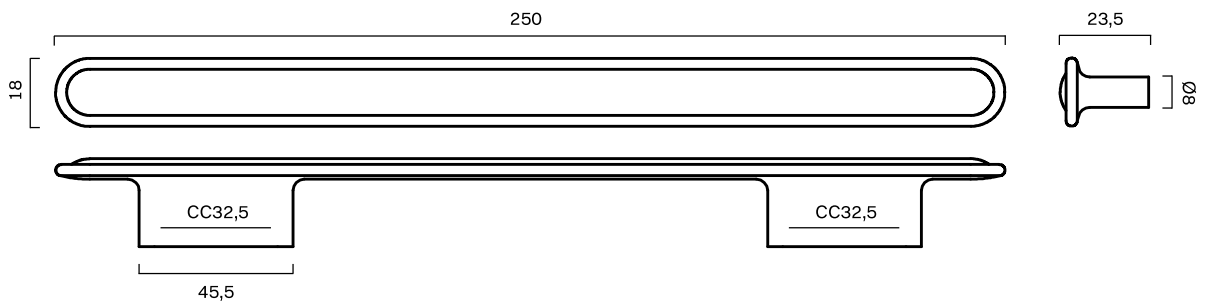

NOBLE knob 45 mm

NOBLE pull bar 80 mm

NOBLE pull bar 200 mm

LEAF

CATEGORY	NAME	SKU+ MATERIAL CODE	Colli SIZE	Colli PRICE	EUR EX VAT
CODE					
KNOB	LEAF knob	LEAF_K_XX	XX	XX	28,00
HOOK	LEAF hook	LEAF_H_XX	XX	XX	39,20
T-BAR	LEAF T-bar	LEAF_TB_XX	XX	XX	36,00
PULL BAR	LEAF pull bar 160 mm	LEAF_PB160_XX	XX	XX	63,20
	LEAF pull bar 400 mm	LEAF_PB400_XX	XX	XX	159,20

LEAF knob

LEAF hook

LEAF T-bar

LEAF pull bar 160 mm

LEAF pull bar 400 mm

BUTTON

CATEGORY	NAME	SKU+ MATERIAL CODE	Colli SIZE	Colli PRICE	EUR EX VAT
CODE					
KNOB	BUTTON knob 26 mm	BUTTON_K_XX	XX	XX	20,00
T-BAR	BUTTON T-bar 52 mm	BUTTON_TB_XX	XX	XX	36,00
PULL BAR	BUTTON pull bar 110 mm	BUTTON_PB110_XX	XX	XX	52,00
	BUTTON pull bar 250 mm	BUTTON_PB250_XX	XX	XX	87,20

BUTTON knob 26 mm

BUTTON T-bar 52 mm

BUTTON pull bar 110 mm

BUTTON pull bar 250 mm

TERRACE

CATEGORY	NAME	SKU+ MATERIAL CODE	Colli SIZE	Colli PRICE	EUR EX VAT
CODE					
KNOB	TERRACE knob mini	TERRACE_KM_XX	XX	XX	15,20
	TERRACE knob	TERRACE_K_XX	XX	XX	20,00
T-BAR	TERRACE T-bar	TERRACE_TB_XX	XX	XX	36,00
PULL BAR	TERRACE pull bar 170 mm	TERRACE_PB170_XX	XX	XX	63,20
	TERRACE pull bar 300 mm	TERRACE_PB300_XX	XX	XX	87,20

TERRACE knob mini

TERRACE knob

TERRACE T-bar

TERRACE pull bar 170 mm

TERRACE pull bar 300 mm

CARVE

CATEGORY	NAME	SKU+ MATERIAL CODE	Colli SIZE	Colli PRICE	EUR EX VAT
CODE	 BB BR NI GM				
T-BAR	CARVE T-bar	CARVE_TB_XX	XX	XX	36,00
PULL BAR	CARVE pull bar 178 mm	CARVE_PB178_XX	XX	XX	68,00