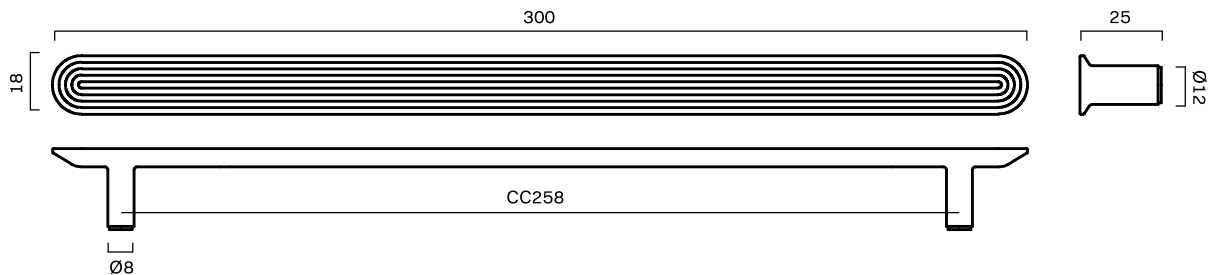

BUTTON knob 26 mm

BUTTON T-bar 52 mm

BUTTON pull bar 110 mm

BUTTON pull bar 250 mm

TERRACE

CATEGORY	NAME	SKU+ MATERIAL CODE	Colli SIZE	Colli PRICE	EUR EX VAT
CODE					
KNOB	TERRACE knob mini	TERRACE_KM_XX	XX	XX	15,20
	TERRACE knob	TERRACE_K_XX	XX	XX	20,00
T-BAR	TERRACE T-bar	TERRACE_TB_XX	XX	XX	36,00
PULL BAR	TERRACE pull bar 170 mm	TERRACE_PB170_XX	XX	XX	63,20
	TERRACE pull bar 300 mm	TERRACE_PB300_XX	XX	XX	87,20

TERRACE knob mini

TERRACE knob

TERRACE T-bar

TERRACE pull bar 170 mm

TERRACE pull bar 300 mm

CARVE

CATEGORY	NAME	SKU+ MATERIAL CODE	Colli SIZE	Colli PRICE	EUR EX VAT
CODE	 BB BR NI GM				
T-BAR	CARVE T-bar	CARVE_TB_XX	XX	XX	36,00
PULL BAR	CARVE pull bar 178 mm	CARVE_PB178_XX	XX	XX	68,00

CARVE T-bar 60 mm

CARVE pull bar 178 mm