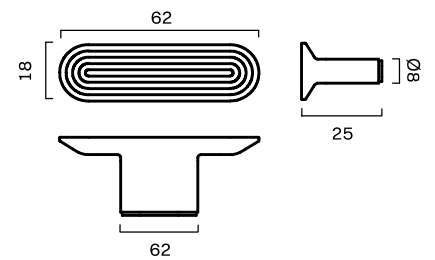

NOBLE knob 45 mm

NOBLE pull bar 80 mm

NOBLE pull bar 200 mm

LEAF

CATEGORY	NAME	SKU+ MATERIAL CODE	Colli SIZE	Colli PRICE	EUR EX VAT
CODE					
KNOB	LEAF knob	LEAF_K_XX	XX	XX	28,00
HOOK	LEAF hook	LEAF_H_XX	XX	XX	39,20
T-BAR	LEAF T-bar	LEAF_TB_XX	XX	XX	36,00
PULL BAR	LEAF pull bar 160 mm	LEAF_PB160_XX	XX	XX	63,20
	LEAF pull bar 400 mm	LEAF_PB400_XX	XX	XX	159,20

LEAF knob

LEAF hook

LEAF T-bar

LEAF pull bar 160 mm

LEAF pull bar 400 mm

BUTTON

CATEGORY	NAME	SKU+ MATERIAL CODE	Colli SIZE	Colli PRICE	EUR EX VAT
CODE					
KNOB	BUTTON knob 26 mm	BUTTON_K_XX	XX	XX	20,00
T-BAR	BUTTON T-bar 52 mm	BUTTON_TB_XX	XX	XX	36,00
PULL BAR	BUTTON pull bar 110 mm	BUTTON_PB110_XX	XX	XX	52,00
	BUTTON pull bar 250 mm	BUTTON_PB250_XX	XX	XX	87,20

BUTTON knob 26 mm

BUTTON T-bar 52 mm

BUTTON pull bar 110 mm

BUTTON pull bar 250 mm

TERRACE

CATEGORY	NAME	SKU+ MATERIAL CODE	Colli SIZE	Colli PRICE	EUR EX VAT
CODE					
KNOB	TERRACE knob mini	TERRACE_KM_XX	XX	XX	15,20
	TERRACE knob	TERRACE_K_XX	XX	XX	20,00
T-BAR	TERRACE T-bar	TERRACE_TB_XX	XX	XX	36,00
PULL BAR	TERRACE pull bar 170 mm	TERRACE_PB170_XX	XX	XX	63,20
	TERRACE pull bar 300 mm	TERRACE_PB300_XX	XX	XX	87,20

TERRACE knob mini

TERRACE knob

TERRACE T-bar

TERRACE pull bar 170 mm

TERRACE pull bar 300 mm

CARVE

CATEGORY	NAME	SKU+ MATERIAL CODE	Colli SIZE	Colli PRICE	EUR EX VAT
CODE	 BB BR NI GM				
T-BAR	CARVE T-bar	CARVE_TB_XX	XX	XX	36,00
PULL BAR	CARVE pull bar 178 mm	CARVE_PB178_XX	XX	XX	68,00