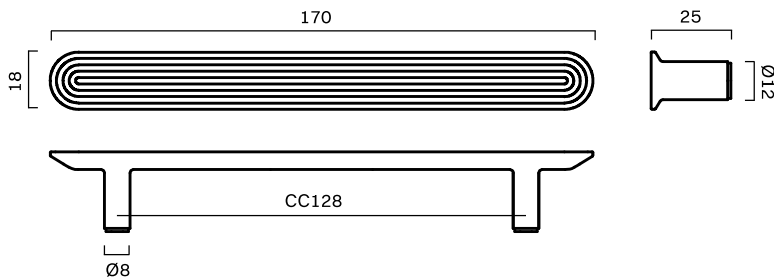

LEAF knob

LEAF hook

LEAF T-bar

LEAF pull bar 160 mm

LEAF pull bar 400 mm

BUTTON

CATEGORY	NAME	SKU+ MATERIAL CODE	Colli SIZE	Colli PRICE	EUR EX VAT
CODE					
KNOB	BUTTON knob 26 mm	BUTTON_K_XX	XX	XX	20,00
T-BAR	BUTTON T-bar 52 mm	BUTTON_TB_XX	XX	XX	36,00
PULL BAR	BUTTON pull bar 110 mm	BUTTON_PB110_XX	XX	XX	52,00
	BUTTON pull bar 250 mm	BUTTON_PB250_XX	XX	XX	87,20

BUTTON knob 26 mm

BUTTON T-bar 52 mm

BUTTON pull bar 110 mm

BUTTON pull bar 250 mm

TERRACE

CATEGORY	NAME	SKU+ MATERIAL CODE	Colli SIZE	Colli PRICE	EUR EX VAT
CODE					
KNOB	TERRACE knob mini	TERRACE_KM_XX	XX	XX	15,20
	TERRACE knob	TERRACE_K_XX	XX	XX	20,00
T-BAR	TERRACE T-bar	TERRACE_TB_XX	XX	XX	36,00
PULL BAR	TERRACE pull bar 170 mm	TERRACE_PB170_XX	XX	XX	63,20
	TERRACE pull bar 300 mm	TERRACE_PB300_XX	XX	XX	87,20

TERRACE knob mini

TERRACE knob

TERRACE T-bar

TERRACE pull bar 170 mm

TERRACE pull bar 300 mm

CARVE

CATEGORY	NAME	SKU+ MATERIAL CODE	Colli SIZE	Colli PRICE	EUR EX VAT
CODE	 BB BR NI GM				
T-BAR	CARVE T-bar	CARVE_TB_XX	XX	XX	36,00
PULL BAR	CARVE pull bar 178 mm	CARVE_PB178_XX	XX	XX	68,00

CARVE T-bar 60 mm

CARVE pull bar 178 mm