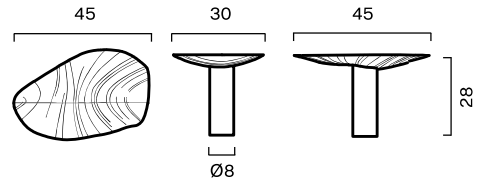

VALE knob oval 45 mm