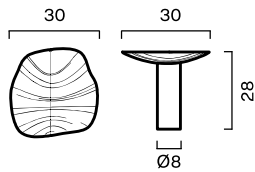

VALE

CATEGORY	NAME	SKU+ MATERIAL CODE	Colli SIZE	Colli PRICE	EUR RRP / EX VAT
CODE					
KNOB	VALE knob 30 mm	VALE_K_XX	1	29.00	29.00
	VALE knob oval 45 mm	VALE_K_O_XX	1	35.00	35.00
PULL BAR	VALE pull bar 150 mm	VALE_PBS_XX	1	75.00	75.00
	VALE pull bar 250 mm	VALE_PBL_XX	1	129.00	129.00

VALE knob 30 mm