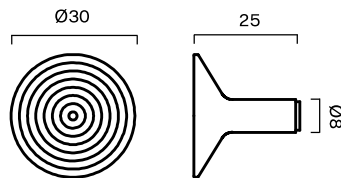

NOBLE knob 45 mm

NOBLE pull bar 80 mm

NOBLE pull bar 200 mm

LEAF

CATEGORY	NAME	SKU+ MATERIAL CODE	Colli SIZE	Colli PRICE	EUR EX VAT
CODE					
KNOB	LEAF knob	LEAF_K_XX	XX	XX	28,00
HOOK	LEAF hook	LEAF_H_XX	XX	XX	39,20
T-BAR	LEAF T-bar	LEAF_TB_XX	XX	XX	36,00
PULL BAR	LEAF pull bar 160 mm	LEAF_PB160_XX	XX	XX	63,20
	LEAF pull bar 400 mm	LEAF_PB400_XX	XX	XX	159,20

LEAF knob

LEAF hook

LEAF T-bar

LEAF pull bar 160 mm

LEAF pull bar 400 mm

BUTTON

CATEGORY	NAME	SKU+ MATERIAL CODE	Colli SIZE	Colli PRICE	EUR EX VAT
CODE					
KNOB	BUTTON knob 26 mm	BUTTON_K_XX	XX	XX	20,00
T-BAR	BUTTON T-bar 52 mm	BUTTON_TB_XX	XX	XX	36,00
PULL BAR	BUTTON pull bar 110 mm	BUTTON_PB110_XX	XX	XX	52,00
	BUTTON pull bar 250 mm	BUTTON_PB250_XX	XX	XX	87,20

BUTTON knob 26 mm

BUTTON T-bar 52 mm

BUTTON pull bar 110 mm

BUTTON pull bar 250 mm

TERRACE

CATEGORY	NAME	SKU+ MATERIAL CODE	Colli SIZE	Colli PRICE	EUR EX VAT
CODE					
KNOB	TERRACE knob mini	TERRACE_KM_XX	XX	XX	15,20
	TERRACE knob	TERRACE_K_XX	XX	XX	20,00
T-BAR	TERRACE T-bar	TERRACE_TB_XX	XX	XX	36,00
PULL BAR	TERRACE pull bar 170 mm	TERRACE_PB170_XX	XX	XX	63,20
	TERRACE pull bar 300 mm	TERRACE_PB300_XX	XX	XX	87,20

TERRACE knob mini

TERRACE knob

TERRACE T-bar

TERRACE pull bar 170 mm

TERRACE pull bar 300 mm

CARVE

CATEGORY	NAME	SKU+ MATERIAL CODE	Colli SIZE	Colli PRICE	EUR EX VAT
CODE	 BB BR NI GM				
T-BAR	CARVE T-bar	CARVE_TB_XX	XX	XX	36,00
PULL BAR	CARVE pull bar 178 mm	CARVE_PB178_XX	XX	XX	68,00