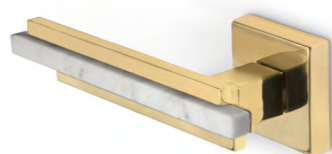

**SKYLINE**  
CM3034  
DOOR PULL  
2.495,00 €

**SKYLINE**  
CM3017  
DOOR PULL  
1.003,00 €

**SKYLINE**  
CM3018R/ CM3018L  
DOOR LEVER  
453,00 €

**SKYLINE**  
CM3019  
DOOR PULL  
1.455,00 €

**SPEAR**  
CM3051  
DRAWER HANDLE  
993,00 €

**SPEAR**  
CM3024  
DOOR PULL  
2.103,00 €

**SPEAR**  
CM3023  
DOOR PULL  
3.267,00 €

**SPEAR**  
CM3059 L/R  
DOOR LEVER  
777,00 €

**CLASH**  
CM3047  
DOOR LEVER  
983,00 €

**SKYLINE**  
CM3050  
DRAWER HANDLE  
197,00 €

**SKYLINE**  
CM3058  
DRAWER HANDLE  
183,00 €

**SKYLINE**  
CM3060 L/R  
DOOR LEVER  
517,00 €

**SKYLINE**  
CM3062  
DOOR PULL  
793,00 €

**ROMAN**  
CM3030  
DOOR PULL  
543,00 €

**ROMAN**  
CM3031  
DOOR PULL  
623,00 €