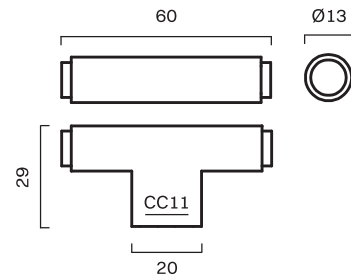

Column

CATEGORY	NAME	SKU+ MATERIAL CODE	Colli SIZE	Colli PRICE	EUR EX VAT
CODE					
HOOK	COLUMN hook 45,4 mm	COLUMN_H_XX	XX	XX	36,00
T-BAR	COLUMN T-bar 60 mm	COLUMN_TB_XX	XX	XX	76,00
PULL BAR	COLUMN pull bar 188 mm	COLUMN_PB188_XX	XX	XX	100,00
	COLUMN pull bar 300 mm	COLUMN_PB300_XX	XX	XX	36,00

T-BAR 60 mm