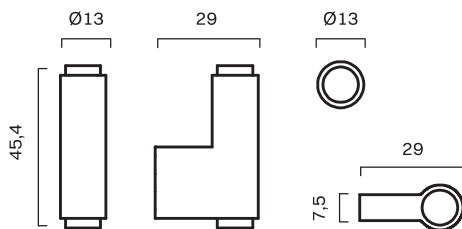

Column

CATEGORY	NAME	SKU+ MATERIAL CODE	Colli SIZE	Colli PRICE	EUR EX VAT
CODE					
HOOK	COLUMN hook 45,4 mm	COLUMN_H_XX	XX	XX	36,00
T-BAR	COLUMN T-bar 60 mm	COLUMN_TB_XX	XX	XX	76,00
PULL BAR	COLUMN pull bar 188 mm	COLUMN_PB188_XX	XX	XX	100,00
	COLUMN pull bar 300 mm	COLUMN_PB300_XX	XX	XX	36,00

HOOK 45,4 mm