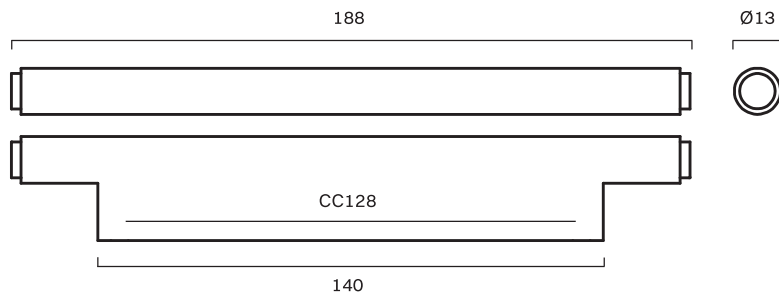

PULL BAR 188 mm