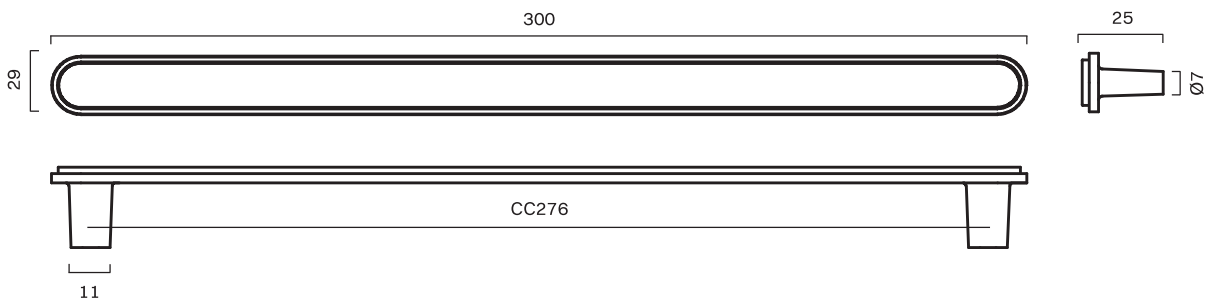

PULL BAR 300 mm