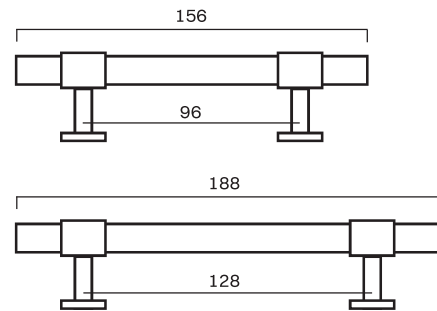

Classic

CATEGORY	NAME	SKU+ MATERIAL CODE	EUR EX VAT	PROD. DAYS
CODE BASE		CODE CROSSBAR		
T-BAR	CLASSIC T-bar 60 mm	CTB060_XXXX	47,20	5-10 DAYS
	CLASSIC T-bar 113 mm	CTB113_XXXX	55,20	5-10 DAYS
	CLASSIC T-bar 156 mm	CTB156_XXXX	56,00	5-10 DAYS
	CLASSIC T-bar 188 mm	CTB188_XXXX	60,00	5-10 DAYS
PULL BAR	CLASSIC pull bar 156 mm	CPB156_XXXX	80,00	5-10 DAYS
	CLASSIC pull bar 188 mm	CPB188_XXXX	84,00	5-10 DAYS

T-BAR

PULL BAR