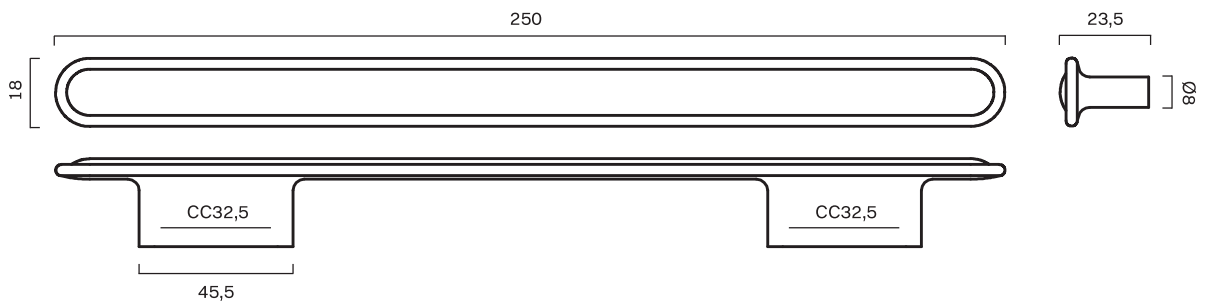

KNOB 26 mm

T-BAR 52 mm

PULL BAR 110 mm

PULL BAR 250 mm