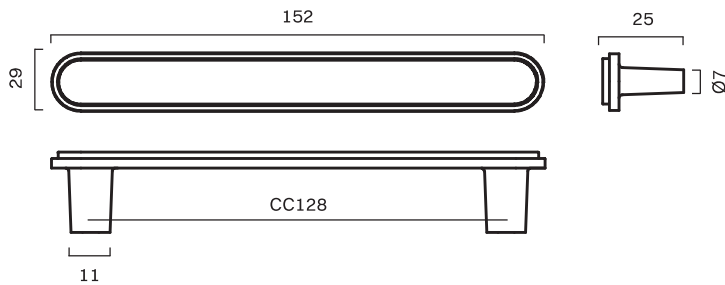

PULL BAR 152 mm