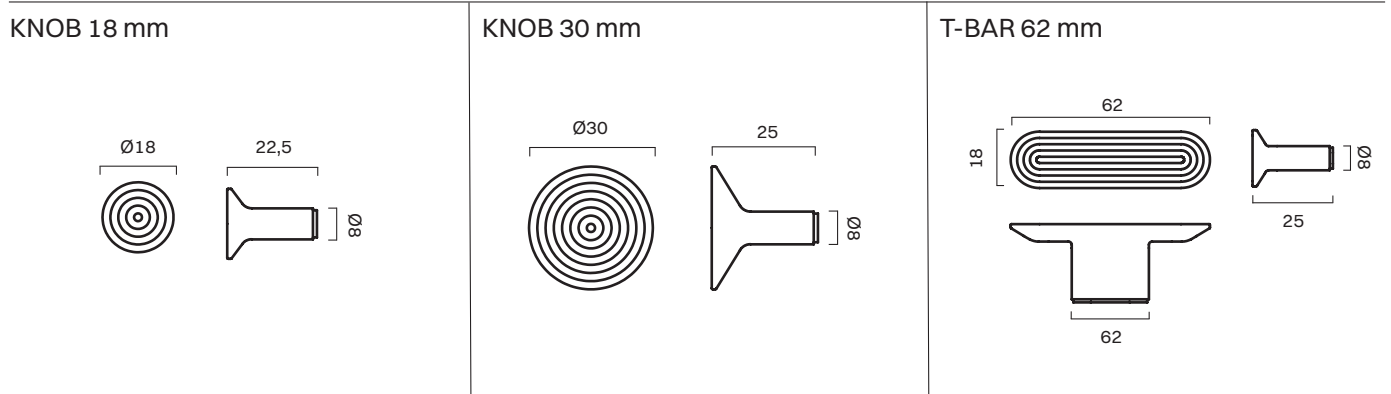

KNOB 26 mm

T-BAR 52 mm

PULL BAR 110 mm

PULL BAR 250 mm

Terrace

CATEGORY	NAME	SKU+ MATERIAL CODE	Colli SIZE	Colli PRICE	EUR EX VAT
CODE					
KNOB	TERRACE knob 18 mm	TERRACE_K18_XX	XX	XX	15,20
	TERRACE knob 30 mm	TERRACE_K30_XX	XX	XX	20,00
T-BAR	TERRACE T-bar 62 mm	TERRACE_TB_XX	XX	XX	36,00
PULL BAR	TERRACE pull bar 170 mm	TERRACE_PB170_XX	XX	XX	63,20
	TERRACE pull bar 300 mm	TERRACE_PB300_XX	XX	XX	87,20

Carve

CATEGORY	NAME	SKU+ MATERIAL CODE	Colli SIZE	Colli PRICE	EUR EX VAT
CODE					
T-BAR	CARVE T-bar 60 mm	CARVE_TB_XX	XX	XX	36,00
PULL BAR	CARVE pull bar 180 mm	CARVE_PB180_XX	XX	XX	68,00

T-BAR 60 mm

PULL BAR 180 mm