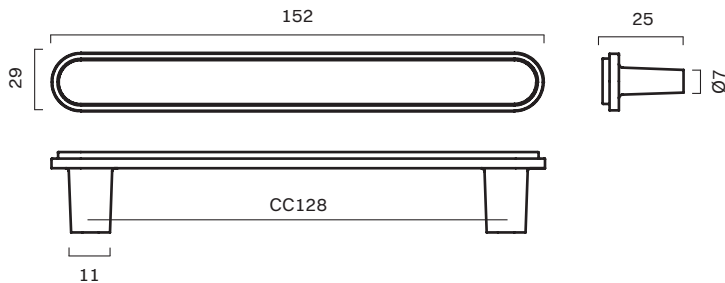

Column

CATEGORY	NAME	SKU+ MATERIAL CODE	Colli SIZE	Colli PRICE	EUR EX VAT
CODE					
HOOK	COLUMN hook 45,4 mm	COLUMN_H_XX	XX	XX	36,00
T-BAR	COLUMN T-bar 60 mm	COLUMN_TB_XX	XX	XX	76,00
PULL BAR	COLUMN pull bar 188 mm	COLUMN_PB188_XX	XX	XX	100,00
	COLUMN pull bar 300 mm	COLUMN_PB300_XX	XX	XX	36,00

HOOK 45,4 mm

T-BAR 60 mm

PULL BAR 188 mm

PULL BAR 300 mm

Arco

CATEGORY	NAME	SKU+ MATERIAL CODE	Colli SIZE	Colli PRICE	EUR EX VAT
CODE					
PULL BAR	ARCO pull bar 200 mm	ARCO_PB200_XX	XX	XX	55,20
	ARCO pull bar 300 mm	ARCO_PB300_XX	XX	XX	76,00
	ARCO pull bar 450 mm	ARCO_PB450_XX	XX	XX	100,00

PULL BAR 200 mm

PULL BAR 300 mm

PULL BAR 450 mm

Edge

CATEGORY	NAME	SKU+ MATERIAL CODE	Colli SIZE	Colli PRICE	EUR EX VAT
CODE					
T-BAR	EDGE T-bar 60 mm	EDGE_TB_XX	XX	XX	36,00
PULL BAR	EDGE pull bar 152 mm	EDGE_PB152_XX	XX	XX	55,20
	EDGE pull bar 300 mm	EDGE_PB300_XX	XX	XX	76,00

T-BAR 60 mm

PULL BAR 152 mm

PULL BAR 300 mm

Oval

CATEGORY	NAME	SKU+ MATERIAL CODE	Colli SIZE	Colli PRICE	EUR EX VAT
CODE	 BB BR NI GM				
KNOB	OVAL knob 60 mm	OVAL_K_XX	XX	XX	40,00

KNOB 30 mm