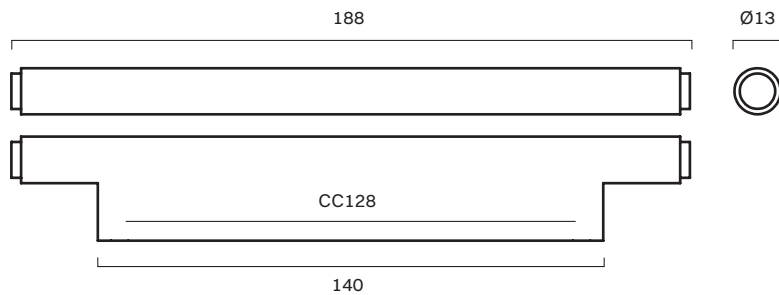

Carve

CATEGORY	NAME	SKU+ MATERIAL CODE	Colli SIZE	Colli PRICE	EUR EX VAT
CODE					
T-BAR	CARVE T-bar 60 mm	CARVE_TB_XX	XX	XX	36,00
PULL BAR	CARVE pull bar 180 mm	CARVE_PB180_XX	XX	XX	68,00

T-BAR 60 mm

PULL BAR 180 mm

Column

CATEGORY	NAME	SKU+ MATERIAL CODE	Colli SIZE	Colli PRICE	EUR EX VAT
CODE					
HOOK	COLUMN hook 45,4 mm	COLUMN_H_XX	XX	XX	36,00
T-BAR	COLUMN T-bar 60 mm	COLUMN_TB_XX	XX	XX	76,00
PULL BAR	COLUMN pull bar 188 mm	COLUMN_PB188_XX	XX	XX	100,00
	COLUMN pull bar 300 mm	COLUMN_PB300_XX	XX	XX	36,00

HOOK 45,4 mm

T-BAR 60 mm

PULL BAR 188 mm

PULL BAR 300 mm

Arco

CATEGORY	NAME	SKU+ MATERIAL CODE	Colli SIZE	Colli PRICE	EUR EX VAT
CODE					
PULL BAR	ARCO pull bar 200 mm	ARCO_PB200_XX	XX	XX	55,20
	ARCO pull bar 300 mm	ARCO_PB300_XX	XX	XX	76,00
	ARCO pull bar 450 mm	ARCO_PB450_XX	XX	XX	100,00

PULL BAR 200 mm

PULL BAR 300 mm

PULL BAR 450 mm

Edge

CATEGORY	NAME	SKU+ MATERIAL CODE	Colli SIZE	Colli PRICE	EUR EX VAT
CODE					
T-BAR	EDGE T-bar 60 mm	EDGE_TB_XX	XX	XX	36,00
PULL BAR	EDGE pull bar 152 mm	EDGE_PB152_XX	XX	XX	55,20
	EDGE pull bar 300 mm	EDGE_PB300_XX	XX	XX	76,00