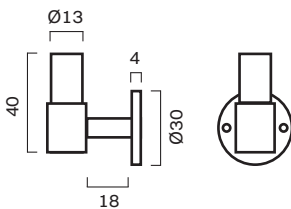

CHISEL KNOB

EDGE KNOB

SIGNATURE KNOB

SIGNATURE HOOK

Signature

CATEGORY	NAME	SKU+ MATERIAL CODE	EUR EX VAT	PROD. DAYS
CODE BASE 		CODE CROSSBAR 		
T-BAR	SIGNATURE T-bar 60 mm	STB060_XXXX	47,20	5-10 DAYS
	SIGNATURE T-bar 113 mm	STB113_XXXX	55,20	5-10 DAYS
	SIGNATURE T-bar 156 mm	STB156_XXXX	56,00	5-10 DAYS
	SIGNATURE T-bar 188 mm	STB188_XXXX	60,00	5-10 DAYS
PULL BAR	SIGNATURE pull bar 156 mm	SPB156_XXXX	80,00	5-10 DAYS
	SIGNATURE pull bar 188 mm	SPB188_XXXX	84,00	5-10 DAYS
	SIGNATURE END pull bar 160 mm	SEPB160_XXXX	80,00	5-10 DAYS
	SIGNATURE END pull bar 192 mm	SEPB192_XXXX	84,00	5-10 DAYS

T-BAR

PULL BAR

END PULL BAR

Classic

CATEGORY	NAME	SKU+ MATERIAL CODE	EUR EX VAT	PROD. DAYS
CODE BASE 		CODE CROSSBAR 		
T-BAR	CLASSIC T-bar 60 mm	CTB060_XXXX	47,20	5-10 DAYS
	CLASSIC T-bar 113 mm	CTB113_XXXX	55,20	5-10 DAYS
	CLASSIC T-bar 156 mm	CTB156_XXXX	56,00	5-10 DAYS
	CLASSIC T-bar 188 mm	CTB188_XXXX	60,00	5-10 DAYS
PULL BAR	CLASSIC pull bar 156 mm	CPB156_XXXX	80,00	5-10 DAYS
	CLASSIC pull bar 188 mm	CPB188_XXXX	84,00	5-10 DAYS