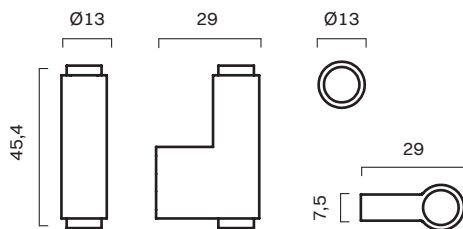

KNOB 26 mm

T-BAR 52 mm

PULL BAR 110 mm

PULL BAR 250 mm

Terrace

CATEGORY	NAME	SKU+ MATERIAL CODE	Colli SIZE	Colli PRICE	EUR EX VAT
CODE					
KNOB	TERRACE knob 18 mm	TERRACE_K18_XX	XX	XX	15,20
	TERRACE knob 30 mm	TERRACE_K30_XX	XX	XX	20,00
T-BAR	TERRACE T-bar 62 mm	TERRACE_TB_XX	XX	XX	36,00
PULL BAR	TERRACE pull bar 170 mm	TERRACE_PB170_XX	XX	XX	63,20
	TERRACE pull bar 300 mm	TERRACE_PB300_XX	XX	XX	87,20

Carve

CATEGORY	NAME	SKU+ MATERIAL CODE	Colli SIZE	Colli PRICE	EUR EX VAT
CODE					
T-BAR	CARVE T-bar 60 mm	CARVE_TB_XX	XX	XX	36,00
PULL BAR	CARVE pull bar 180 mm	CARVE_PB180_XX	XX	XX	68,00

T-BAR 60 mm

PULL BAR 180 mm

Column

CATEGORY	NAME	SKU+ MATERIAL CODE	Colli SIZE	Colli PRICE	EUR EX VAT
CODE					
HOOK	COLUMN hook 45,4 mm	COLUMN_H_XX	XX	XX	36,00
T-BAR	COLUMN T-bar 60 mm	COLUMN_TB_XX	XX	XX	76,00
PULL BAR	COLUMN pull bar 188 mm	COLUMN_PB188_XX	XX	XX	100,00
	COLUMN pull bar 300 mm	COLUMN_PB300_XX	XX	XX	36,00

HOOK 45,4 mm

T-BAR 60 mm

PULL BAR 188 mm

PULL BAR 300 mm

Arco

CATEGORY	NAME	SKU+ MATERIAL CODE	Colli SIZE	Colli PRICE	EUR EX VAT
CODE					
PULL BAR	ARCO pull bar 200 mm	ARCO_PB200_XX	XX	XX	55,20
	ARCO pull bar 300 mm	ARCO_PB300_XX	XX	XX	76,00
	ARCO pull bar 450 mm	ARCO_PB450_XX	XX	XX	100,00