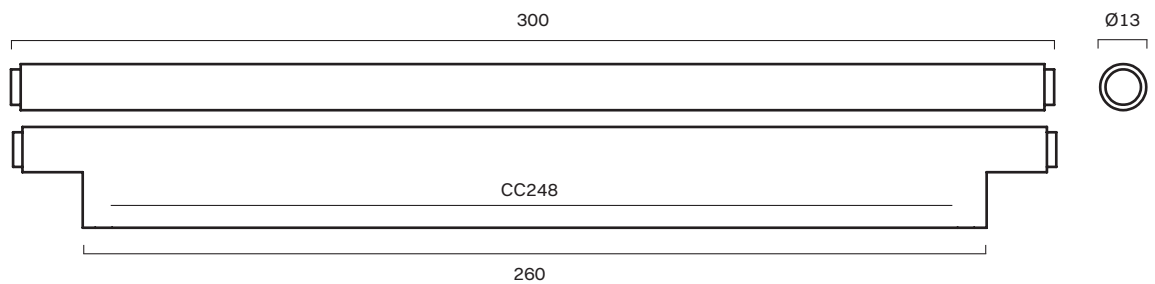

HOOK 45,4 mm

T-BAR 60 mm

PULL BAR 188 mm

PULL BAR 300 mm

Arco

CATEGORY	NAME	SKU+ MATERIAL CODE	Colli SIZE	Colli PRICE	EUR EX VAT
CODE					
PULL BAR	ARCO pull bar 200 mm	ARCO_PB200_XX	XX	XX	55,20
	ARCO pull bar 300 mm	ARCO_PB300_XX	XX	XX	76,00
	ARCO pull bar 450 mm	ARCO_PB450_XX	XX	XX	100,00

PULL BAR 200 mm

PULL BAR 300 mm

PULL BAR 450 mm

Edge

CATEGORY	NAME	SKU+ MATERIAL CODE	Colli SIZE	Colli PRICE	EUR EX VAT
CODE					
T-BAR	EDGE T-bar 60 mm	EDGE_TB_XX	XX	XX	36,00
PULL BAR	EDGE pull bar 152 mm	EDGE_PB152_XX	XX	XX	55,20
	EDGE pull bar 300 mm	EDGE_PB300_XX	XX	XX	76,00