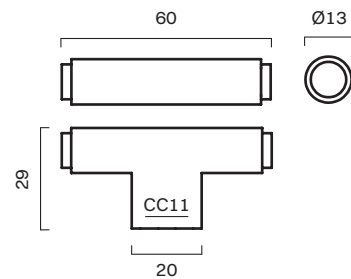

KNOB 26 mm

T-BAR 52 mm

PULL BAR 110 mm

PULL BAR 250 mm

Terrace

CATEGORY	NAME	SKU+ MATERIAL CODE	Colli SIZE	Colli PRICE	EUR EX VAT
CODE					
KNOB	TERRACE knob 18 mm	TERRACE_K18_XX	XX	XX	15,20
	TERRACE knob 30 mm	TERRACE_K30_XX	XX	XX	20,00
T-BAR	TERRACE T-bar 62 mm	TERRACE_TB_XX	XX	XX	36,00
PULL BAR	TERRACE pull bar 170 mm	TERRACE_PB170_XX	XX	XX	63,20
	TERRACE pull bar 300 mm	TERRACE_PB300_XX	XX	XX	87,20

Carve

CATEGORY	NAME	SKU+ MATERIAL CODE	Colli SIZE	Colli PRICE	EUR EX VAT
CODE					
T-BAR	CARVE T-bar 60 mm	CARVE_TB_XX	XX	XX	36,00
PULL BAR	CARVE pull bar 180 mm	CARVE_PB180_XX	XX	XX	68,00

T-BAR 60 mm

PULL BAR 180 mm

Column

CATEGORY	NAME	SKU+ MATERIAL CODE	Colli SIZE	Colli PRICE	EUR EX VAT
CODE					
HOOK	COLUMN hook 45,4 mm	COLUMN_H_XX	XX	XX	36,00
T-BAR	COLUMN T-bar 60 mm	COLUMN_TB_XX	XX	XX	76,00
PULL BAR	COLUMN pull bar 188 mm	COLUMN_PB188_XX	XX	XX	100,00
	COLUMN pull bar 300 mm	COLUMN_PB300_XX	XX	XX	36,00

HOOK 45,4 mm

T-BAR 60 mm

PULL BAR 188 mm

PULL BAR 300 mm

Arco

CATEGORY	NAME	SKU+ MATERIAL CODE	Colli SIZE	Colli PRICE	EUR EX VAT
CODE					
PULL BAR	ARCO pull bar 200 mm	ARCO_PB200_XX	XX	XX	55,20
	ARCO pull bar 300 mm	ARCO_PB300_XX	XX	XX	76,00
	ARCO pull bar 450 mm	ARCO_PB450_XX	XX	XX	100,00