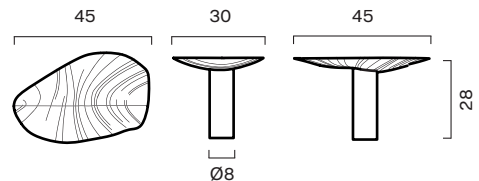

KNOB OVAL 45 mm