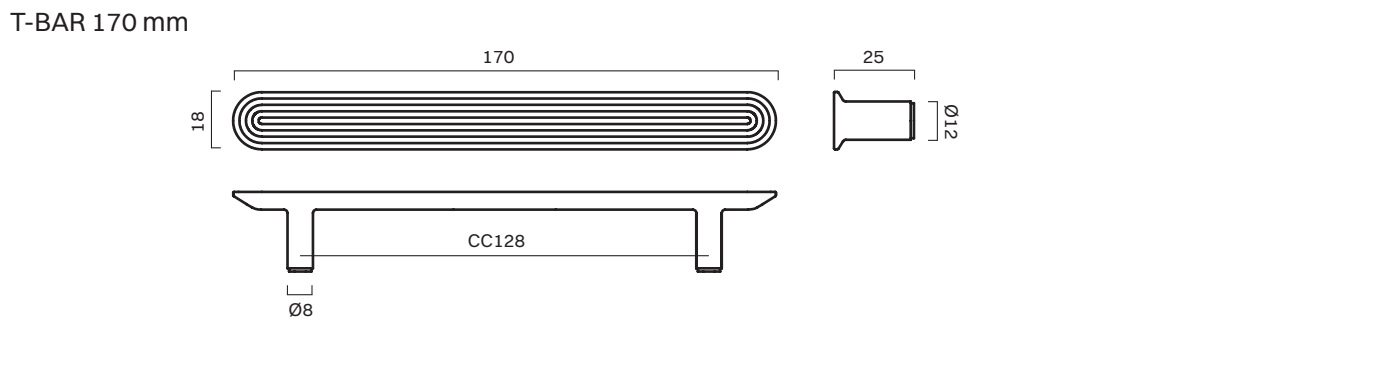

KNOB 26 mm

T-BAR 52 mm

PULL BAR 110 mm

PULL BAR 250 mm

Terrace

CATEGORY	NAME	SKU+ MATERIAL CODE	Colli SIZE	Colli PRICE	EUR EX VAT
CODE					
KNOB	TERRACE knob 18 mm	TERRACE_K18_XX	XX	XX	15,20
	TERRACE knob 30 mm	TERRACE_K30_XX	XX	XX	20,00
T-BAR	TERRACE T-bar 62 mm	TERRACE_TB_XX	XX	XX	36,00
PULL BAR	TERRACE pull bar 170 mm	TERRACE_PB170_XX	XX	XX	63,20
	TERRACE pull bar 300 mm	TERRACE_PB300_XX	XX	XX	87,20