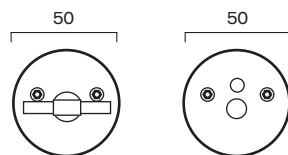

THUMBTURN TOILET LOCK