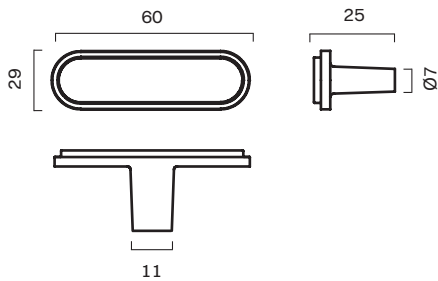

Column

CATEGORY	NAME	SKU+ MATERIAL CODE	Colli SIZE	Colli PRICE	EUR EX VAT
CODE					
HOOK	COLUMN hook 45,4 mm	COLUMN_H_XX	XX	XX	36,00
T-BAR	COLUMN T-bar 60 mm	COLUMN_TB_XX	XX	XX	76,00
PULL BAR	COLUMN pull bar 188 mm	COLUMN_PB188_XX	XX	XX	100,00
	COLUMN pull bar 300 mm	COLUMN_PB300_XX	XX	XX	36,00

HOOK 45,4 mm

T-BAR 60 mm

PULL BAR 188 mm

PULL BAR 300 mm

Arco

CATEGORY	NAME	SKU+ MATERIAL CODE	Colli SIZE	Colli PRICE	EUR EX VAT
CODE					
PULL BAR	ARCO pull bar 200 mm	ARCO_PB200_XX	XX	XX	55,20
	ARCO pull bar 300 mm	ARCO_PB300_XX	XX	XX	76,00
	ARCO pull bar 450 mm	ARCO_PB450_XX	XX	XX	100,00

PULL BAR 200 mm

PULL BAR 300 mm

PULL BAR 450 mm

Edge

CATEGORY	NAME	SKU+ MATERIAL CODE	Colli SIZE	Colli PRICE	EUR EX VAT
CODE					
T-BAR	EDGE T-bar 60 mm	EDGE_TB_XX	XX	XX	36,00
PULL BAR	EDGE pull bar 152 mm	EDGE_PB152_XX	XX	XX	55,20
	EDGE pull bar 300 mm	EDGE_PB300_XX	XX	XX	76,00

T-BAR 60 mm

PULL BAR 152 mm

PULL BAR 300 mm

Oval

CATEGORY	NAME	SKU+ MATERIAL CODE	Colli SIZE	Colli PRICE	EUR EX VAT
CODE	 BB BR NI GM				
KNOB	OVAL knob 60 mm	OVAL_K_XX	XX	XX	40,00

KNOB 30 mm