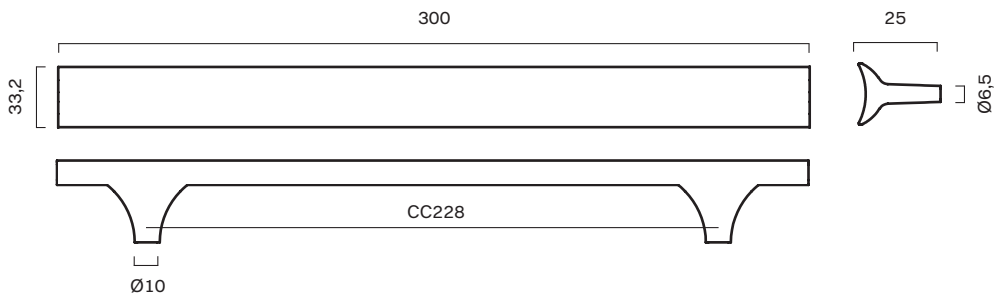

Column

CATEGORY	NAME	SKU+ MATERIAL CODE	Colli SIZE	Colli PRICE	EUR EX VAT
CODE					
HOOK	COLUMN hook 45,4 mm	COLUMN_H_XX	XX	XX	36,00
T-BAR	COLUMN T-bar 60 mm	COLUMN_TB_XX	XX	XX	76,00
PULL BAR	COLUMN pull bar 188 mm	COLUMN_PB188_XX	XX	XX	100,00
	COLUMN pull bar 300 mm	COLUMN_PB300_XX	XX	XX	36,00

HOOK 45,4 mm

T-BAR 60 mm

PULL BAR 188 mm

PULL BAR 300 mm

Arco

CATEGORY	NAME	SKU+ MATERIAL CODE	Colli SIZE	Colli PRICE	EUR EX VAT
CODE					
PULL BAR	ARCO pull bar 200 mm	ARCO_PB200_XX	XX	XX	55,20
	ARCO pull bar 300 mm	ARCO_PB300_XX	XX	XX	76,00
	ARCO pull bar 450 mm	ARCO_PB450_XX	XX	XX	100,00

PULL BAR 200 mm

PULL BAR 300 mm

PULL BAR 450 mm

Edge

CATEGORY	NAME	SKU+ MATERIAL CODE	Colli SIZE	Colli PRICE	EUR EX VAT
CODE					
T-BAR	EDGE T-bar 60 mm	EDGE_TB_XX	XX	XX	36,00
PULL BAR	EDGE pull bar 152 mm	EDGE_PB152_XX	XX	XX	55,20
	EDGE pull bar 300 mm	EDGE_PB300_XX	XX	XX	76,00