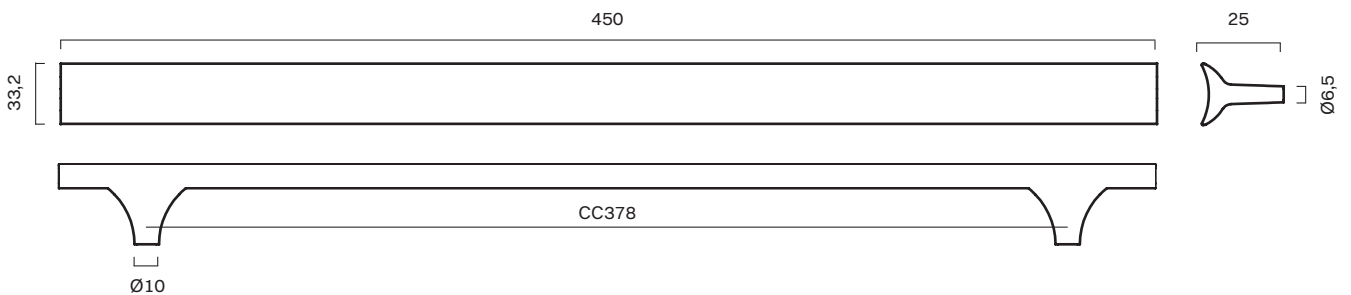

HOOK 45,4 mm

T-BAR 60 mm

PULL BAR 188 mm

PULL BAR 300 mm

Arco

CATEGORY	NAME	SKU+ MATERIAL CODE	Colli SIZE	Colli PRICE	EUR EX VAT
CODE					
PULL BAR	ARCO pull bar 200 mm	ARCO_PB200_XX	XX	XX	55,20
	ARCO pull bar 300 mm	ARCO_PB300_XX	XX	XX	76,00
	ARCO pull bar 450 mm	ARCO_PB450_XX	XX	XX	100,00

PULL BAR 200 mm

PULL BAR 300 mm

PULL BAR 450 mm

Edge

CATEGORY	NAME	SKU+ MATERIAL CODE	Colli SIZE	Colli PRICE	EUR EX VAT
CODE					
T-BAR	EDGE T-bar 60 mm	EDGE_TB_XX	XX	XX	36,00
PULL BAR	EDGE pull bar 152 mm	EDGE_PB152_XX	XX	XX	55,20
	EDGE pull bar 300 mm	EDGE_PB300_XX	XX	XX	76,00