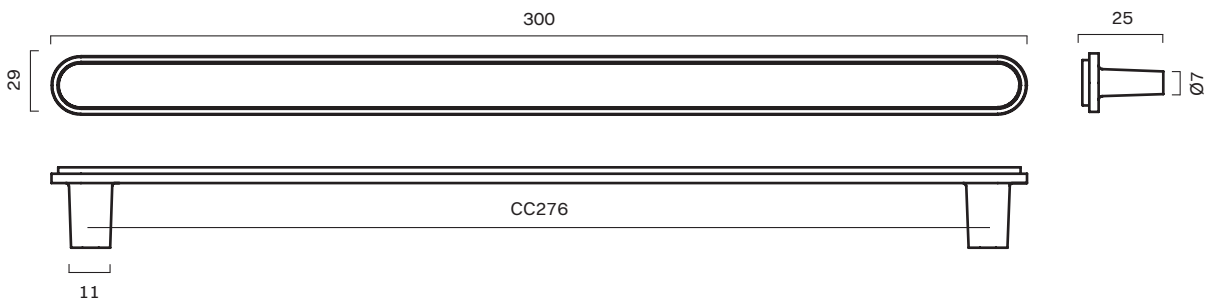

Column

CATEGORY	NAME	SKU+ MATERIAL CODE	Colli SIZE	Colli PRICE	EUR EX VAT
CODE					
HOOK	COLUMN hook 45,4 mm	COLUMN_H_XX	XX	XX	36,00
T-BAR	COLUMN T-bar 60 mm	COLUMN_TB_XX	XX	XX	76,00
PULL BAR	COLUMN pull bar 188 mm	COLUMN_PB188_XX	XX	XX	100,00
	COLUMN pull bar 300 mm	COLUMN_PB300_XX	XX	XX	36,00

HOOK 45,4 mm

T-BAR 60 mm

PULL BAR 188 mm

PULL BAR 300 mm

Arco

CATEGORY	NAME	SKU+ MATERIAL CODE	Colli SIZE	Colli PRICE	EUR EX VAT
CODE					
PULL BAR	ARCO pull bar 200 mm	ARCO_PB200_XX	XX	XX	55,20
	ARCO pull bar 300 mm	ARCO_PB300_XX	XX	XX	76,00
	ARCO pull bar 450 mm	ARCO_PB450_XX	XX	XX	100,00

PULL BAR 200 mm

PULL BAR 300 mm

PULL BAR 450 mm

Edge

CATEGORY	NAME	SKU+ MATERIAL CODE	Colli SIZE	Colli PRICE	EUR EX VAT
CODE					
T-BAR	EDGE T-bar 60 mm	EDGE_TB_XX	XX	XX	36,00
PULL BAR	EDGE pull bar 152 mm	EDGE_PB152_XX	XX	XX	55,20
	EDGE pull bar 300 mm	EDGE_PB300_XX	XX	XX	76,00

T-BAR 60 mm

PULL BAR 152 mm

PULL BAR 300 mm

Oval

CATEGORY	NAME	SKU+ MATERIAL CODE	Colli SIZE	Colli PRICE	EUR EX VAT
CODE	 BB BR NI GM				
KNOB	OVAL knob 60 mm	OVAL_K_XX	XX	XX	40,00

KNOB 30 mm