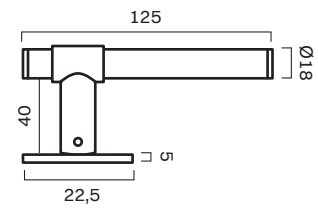

END DOOR HANDEL