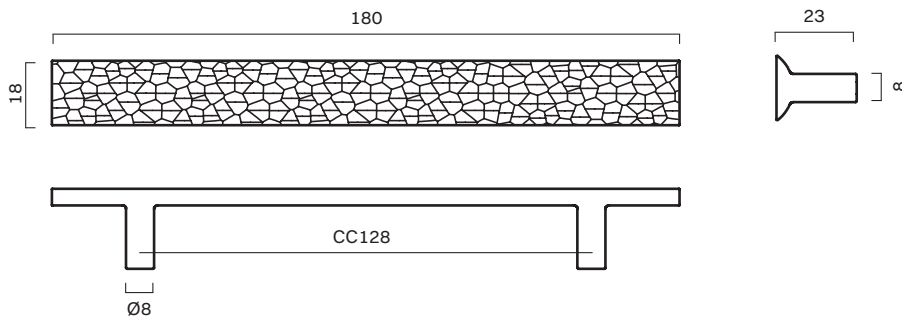

KNOB 45 mm

PULL BAR 80 mm

PULL BAR 195 mm

Leaf

CATEGORY	NAME	SKU+ MATERIAL CODE	Colli SIZE	Colli PRICE	EUR EX VAT
CODE					
KNOB	LEAF knob 41 mm	LEAF_K_XX	XX	XX	28,00
HOOK	LEAF hook 50 mm	LEAF_H_XX	XX	XX	39,20
T-BAR	LEAF T-bar 65 mm	LEAF_TB_XX	XX	XX	36,00
PULL BAR	LEAF pull bar 160 mm	LEAF_PB160_XX	XX	XX	63,20
	LEAF pull bar 400 mm	LEAF_PB400_XX	XX	XX	159,20

Button

CATEGORY	NAME	SKU+ MATERIAL CODE	Colli SIZE	Colli PRICE	EUR EX VAT
CODE					
KNOB	BUTTON knob 26 mm	BUTTON_K_XX	XX	XX	20,00
T-BAR	BUTTON T-bar 52 mm	BUTTON_TB_XX	XX	XX	36,00
PULL BAR	BUTTON pull bar 110 mm	BUTTON_PB110_XX	XX	XX	52,00
	BUTTON pull bar 250 mm	BUTTON_PB250_XX	XX	XX	87,20

KNOB 26 mm

T-BAR 52 mm

PULL BAR 110 mm

PULL BAR 250 mm

Terrace

CATEGORY	NAME	SKU+ MATERIAL CODE	Colli SIZE	Colli PRICE	EUR EX VAT
CODE					
KNOB	TERRACE knob 18 mm	TERRACE_K18_XX	XX	XX	15,20
	TERRACE knob 30 mm	TERRACE_K30_XX	XX	XX	20,00
T-BAR	TERRACE T-bar 62 mm	TERRACE_TB_XX	XX	XX	36,00
PULL BAR	TERRACE pull bar 170 mm	TERRACE_PB170_XX	XX	XX	63,20
	TERRACE pull bar 300 mm	TERRACE_PB300_XX	XX	XX	87,20

Carve

CATEGORY	NAME	SKU+ MATERIAL CODE	Colli SIZE	Colli PRICE	EUR EX VAT
CODE					
T-BAR	CARVE T-bar 60 mm	CARVE_TB_XX	XX	XX	36,00
PULL BAR	CARVE pull bar 180 mm	CARVE_PB180_XX	XX	XX	68,00

T-BAR 60 mm

PULL BAR 180 mm