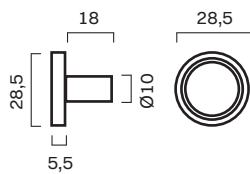

Knobs & Hooks

CATEGORY	NAME	SKU+ MATERIAL CODE	EUR EX VAT	PROD. DAYS
CODE BASE		CODE CROSSBAR		
KNOB	CHISEL knob	CK_XX	20,00	5 DAYS
	EDGE knob	EK_XX	20,00	5 DAYS
	SIGNATURE knob	SK_XXXX	40,00	5-10 DAYS
HOOK	SIGNATURE hook	SH_XXXX	40,00	5-10 DAYS

CHISEL KNOB