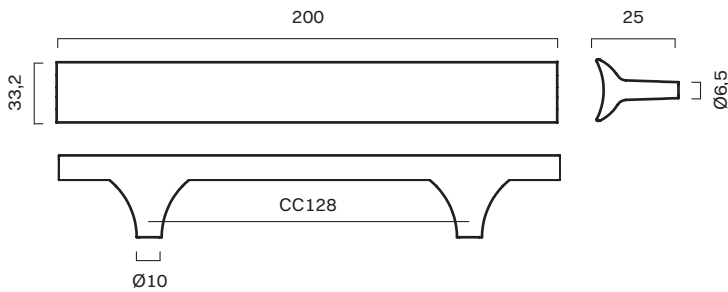

Column

CATEGORY	NAME	SKU+ MATERIAL CODE	Colli SIZE	Colli PRICE	EUR EX VAT
CODE					
HOOK	COLUMN hook 45,4 mm	COLUMN_H_XX	XX	XX	36,00
T-BAR	COLUMN T-bar 60 mm	COLUMN_TB_XX	XX	XX	76,00
PULL BAR	COLUMN pull bar 188 mm	COLUMN_PB188_XX	XX	XX	100,00
	COLUMN pull bar 300 mm	COLUMN_PB300_XX	XX	XX	36,00

HOOK 45,4 mm

T-BAR 60 mm

PULL BAR 188 mm

PULL BAR 300 mm

Arco

CATEGORY	NAME	SKU+ MATERIAL CODE	Colli SIZE	Colli PRICE	EUR EX VAT
CODE					
PULL BAR	ARCO pull bar 200 mm	ARCO_PB200_XX	XX	XX	55,20
	ARCO pull bar 300 mm	ARCO_PB300_XX	XX	XX	76,00
	ARCO pull bar 450 mm	ARCO_PB450_XX	XX	XX	100,00

PULL BAR 200 mm

PULL BAR 300 mm

PULL BAR 450 mm

Edge

CATEGORY	NAME	SKU+ MATERIAL CODE	Colli SIZE	Colli PRICE	EUR EX VAT
CODE					
T-BAR	EDGE T-bar 60 mm	EDGE_TB_XX	XX	XX	36,00
PULL BAR	EDGE pull bar 152 mm	EDGE_PB152_XX	XX	XX	55,20
	EDGE pull bar 300 mm	EDGE_PB300_XX	XX	XX	76,00