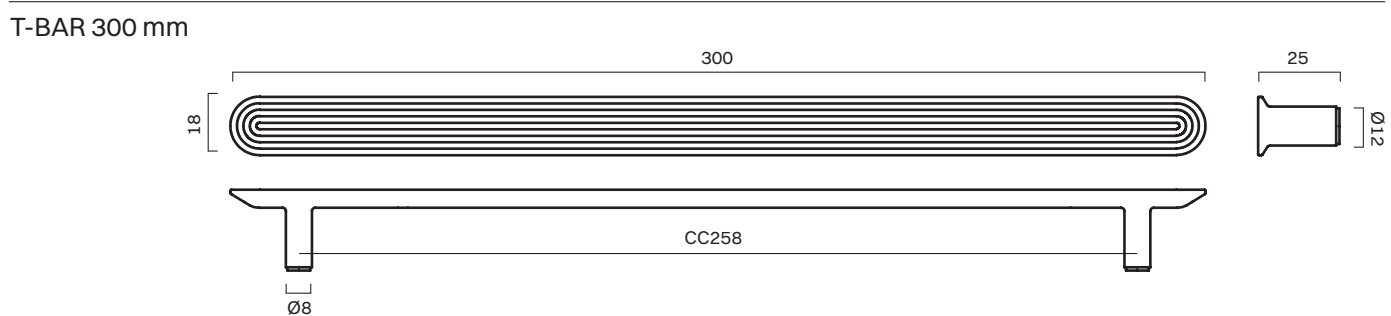

Button

CATEGORY	NAME	SKU+ MATERIAL CODE	Colli SIZE	Colli PRICE	EUR EX VAT
CODE					
KNOB	BUTTON knob 26 mm	BUTTON_K_XX	XX	XX	20,00
T-BAR	BUTTON T-bar 52 mm	BUTTON_TB_XX	XX	XX	36,00
PULL BAR	BUTTON pull bar 110 mm	BUTTON_PB110_XX	XX	XX	52,00
	BUTTON pull bar 250 mm	BUTTON_PB250_XX	XX	XX	87,20

KNOB 26 mm

T-BAR 52 mm

PULL BAR 110 mm

PULL BAR 250 mm

Terrace

CATEGORY	NAME	SKU+ MATERIAL CODE	Colli SIZE	Colli PRICE	EUR EX VAT
CODE					
KNOB	TERRACE knob 18 mm	TERRACE_K18_XX	XX	XX	15,20
	TERRACE knob 30 mm	TERRACE_K30_XX	XX	XX	20,00
T-BAR	TERRACE T-bar 62 mm	TERRACE_TB_XX	XX	XX	36,00
PULL BAR	TERRACE pull bar 170 mm	TERRACE_PB170_XX	XX	XX	63,20
	TERRACE pull bar 300 mm	TERRACE_PB300_XX	XX	XX	87,20

Carve

CATEGORY	NAME	SKU+ MATERIAL CODE	Colli SIZE	Colli PRICE	EUR EX VAT
CODE					
T-BAR	CARVE T-bar 60 mm	CARVE_TB_XX	XX	XX	36,00
PULL BAR	CARVE pull bar 180 mm	CARVE_PB180_XX	XX	XX	68,00

T-BAR 60 mm

PULL BAR 180 mm