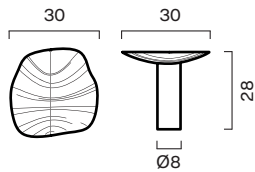

Vale

CATEGORY	NAME	SKU+ MATERIAL CODE	Colli SIZE	Colli PRICE	EUR RRP / EX VAT
CODE					
KNOB	VALE knob 30 mm	VALE_K_XX	4	80.00	20,00
	VALE knob oval 45 mm	VALE_KO_XX	4	92.80	23,20
PULL BAR	VALE pull bar 150 mm	VALE_PBS_XX	2	126.40	63,20
	VALE pull bar 250 mm	VALE_PBL_XX	1	108.00	108,00

KNOB 30 mm