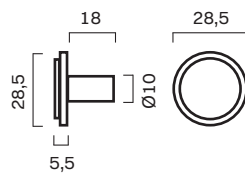

CHISEL KNOB

EDGE KNOB

SIGNATURE KNOB

SIGNATURE HOOK

Signature

CATEGORY	NAME	SKU+ MATERIAL CODE	EUR EX VAT	PROD. DAYS
CODE BASE 		CODE CROSSBAR 		
T-BAR	SIGNATURE T-bar 60 mm	STB060_XXXX	47,20	5-10 DAYS
	SIGNATURE T-bar 113 mm	STB113_XXXX	55,20	5-10 DAYS
	SIGNATURE T-bar 156 mm	STB156_XXXX	56,00	5-10 DAYS
	SIGNATURE T-bar 188 mm	STB188_XXXX	60,00	5-10 DAYS
PULL BAR	SIGNATURE pull bar 156 mm	SPB156_XXXX	80,00	5-10 DAYS
	SIGNATURE pull bar 188 mm	SPB188_XXXX	84,00	5-10 DAYS
	SIGNATURE END pull bar 160 mm	SEPB160_XXXX	80,00	5-10 DAYS
	SIGNATURE END pull bar 192 mm	SEPB192_XXXX	84,00	5-10 DAYS

T-BAR

PULL BAR

END PULL BAR

Classic

CATEGORY	NAME	SKU+ MATERIAL CODE	EUR EX VAT	PROD. DAYS
CODE BASE 		CODE CROSSBAR 		
T-BAR	CLASSIC T-bar 60 mm	CTB060_XXXX	47,20	5-10 DAYS
	CLASSIC T-bar 113 mm	CTB113_XXXX	55,20	5-10 DAYS
	CLASSIC T-bar 156 mm	CTB156_XXXX	56,00	5-10 DAYS
	CLASSIC T-bar 188 mm	CTB188_XXXX	60,00	5-10 DAYS
PULL BAR	CLASSIC pull bar 156 mm	CPB156_XXXX	80,00	5-10 DAYS
	CLASSIC pull bar 188 mm	CPB188_XXXX	84,00	5-10 DAYS