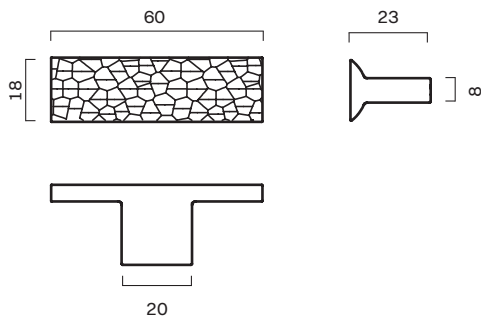

KNOB 45 mm

PULL BAR 80 mm

PULL BAR 195 mm

Leaf

CATEGORY	NAME	SKU+ MATERIAL CODE	Colli SIZE	Colli PRICE	EUR EX VAT
CODE					
KNOB	LEAF knob 41 mm	LEAF_K_XX	XX	XX	28,00
HOOK	LEAF hook 50 mm	LEAF_H_XX	XX	XX	39,20
T-BAR	LEAF T-bar 65 mm	LEAF_TB_XX	XX	XX	36,00
PULL BAR	LEAF pull bar 160 mm	LEAF_PB160_XX	XX	XX	63,20
	LEAF pull bar 400 mm	LEAF_PB400_XX	XX	XX	159,20

Button

CATEGORY	NAME	SKU+ MATERIAL CODE	Colli SIZE	Colli PRICE	EUR EX VAT
CODE					
KNOB	BUTTON knob 26 mm	BUTTON_K_XX	XX	XX	20,00
T-BAR	BUTTON T-bar 52 mm	BUTTON_TB_XX	XX	XX	36,00
PULL BAR	BUTTON pull bar 110 mm	BUTTON_PB110_XX	XX	XX	52,00
	BUTTON pull bar 250 mm	BUTTON_PB250_XX	XX	XX	87,20

KNOB 26 mm

T-BAR 52 mm

PULL BAR 110 mm

PULL BAR 250 mm

Terrace

CATEGORY	NAME	SKU+ MATERIAL CODE	Colli SIZE	Colli PRICE	EUR EX VAT
CODE					
KNOB	TERRACE knob 18 mm	TERRACE_K18_XX	XX	XX	15,20
	TERRACE knob 30 mm	TERRACE_K30_XX	XX	XX	20,00
T-BAR	TERRACE T-bar 62 mm	TERRACE_TB_XX	XX	XX	36,00
PULL BAR	TERRACE pull bar 170 mm	TERRACE_PB170_XX	XX	XX	63,20
	TERRACE pull bar 300 mm	TERRACE_PB300_XX	XX	XX	87,20

Carve

CATEGORY	NAME	SKU+ MATERIAL CODE	Colli SIZE	Colli PRICE	EUR EX VAT
CODE					
T-BAR	CARVE T-bar 60 mm	CARVE_TB_XX	XX	XX	36,00
PULL BAR	CARVE pull bar 180 mm	CARVE_PB180_XX	XX	XX	68,00

T-BAR 60 mm

PULL BAR 180 mm