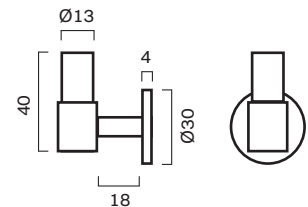

CHISEL KNOB

EDGE KNOB

SIGNATURE KNOB

SIGNATURE HOOK

Signature

CATEGORY	NAME	SKU+ MATERIAL CODE	EUR EX VAT	PROD. DAYS
CODE BASE 		CODE CROSSBAR 		
T-BAR	SIGNATURE T-bar 60 mm	STB060_XXXX	47,20	5-10 DAYS
	SIGNATURE T-bar 113 mm	STB113_XXXX	55,20	5-10 DAYS
	SIGNATURE T-bar 156 mm	STB156_XXXX	56,00	5-10 DAYS
	SIGNATURE T-bar 188 mm	STB188_XXXX	60,00	5-10 DAYS
PULL BAR	SIGNATURE pull bar 156 mm	SPB156_XXXX	80,00	5-10 DAYS
	SIGNATURE pull bar 188 mm	SPB188_XXXX	84,00	5-10 DAYS
	SIGNATURE END pull bar 160 mm	SEPB160_XXXX	80,00	5-10 DAYS
	SIGNATURE END pull bar 192 mm	SEPB192_XXXX	84,00	5-10 DAYS

T-BAR

PULL BAR

END PULL BAR

Classic

CATEGORY	NAME	SKU+ MATERIAL CODE	EUR EX VAT	PROD. DAYS
CODE BASE 		CODE CROSSBAR 		
T-BAR	CLASSIC T-bar 60 mm	CTB060_XXXX	47,20	5-10 DAYS
	CLASSIC T-bar 113 mm	CTB113_XXXX	55,20	5-10 DAYS
	CLASSIC T-bar 156 mm	CTB156_XXXX	56,00	5-10 DAYS
	CLASSIC T-bar 188 mm	CTB188_XXXX	60,00	5-10 DAYS
PULL BAR	CLASSIC pull bar 156 mm	CPB156_XXXX	80,00	5-10 DAYS
	CLASSIC pull bar 188 mm	CPB188_XXXX	84,00	5-10 DAYS