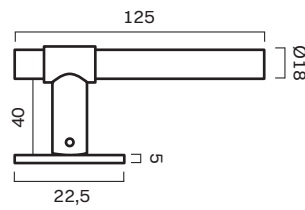

SIGNATURE DOOR HANDLE